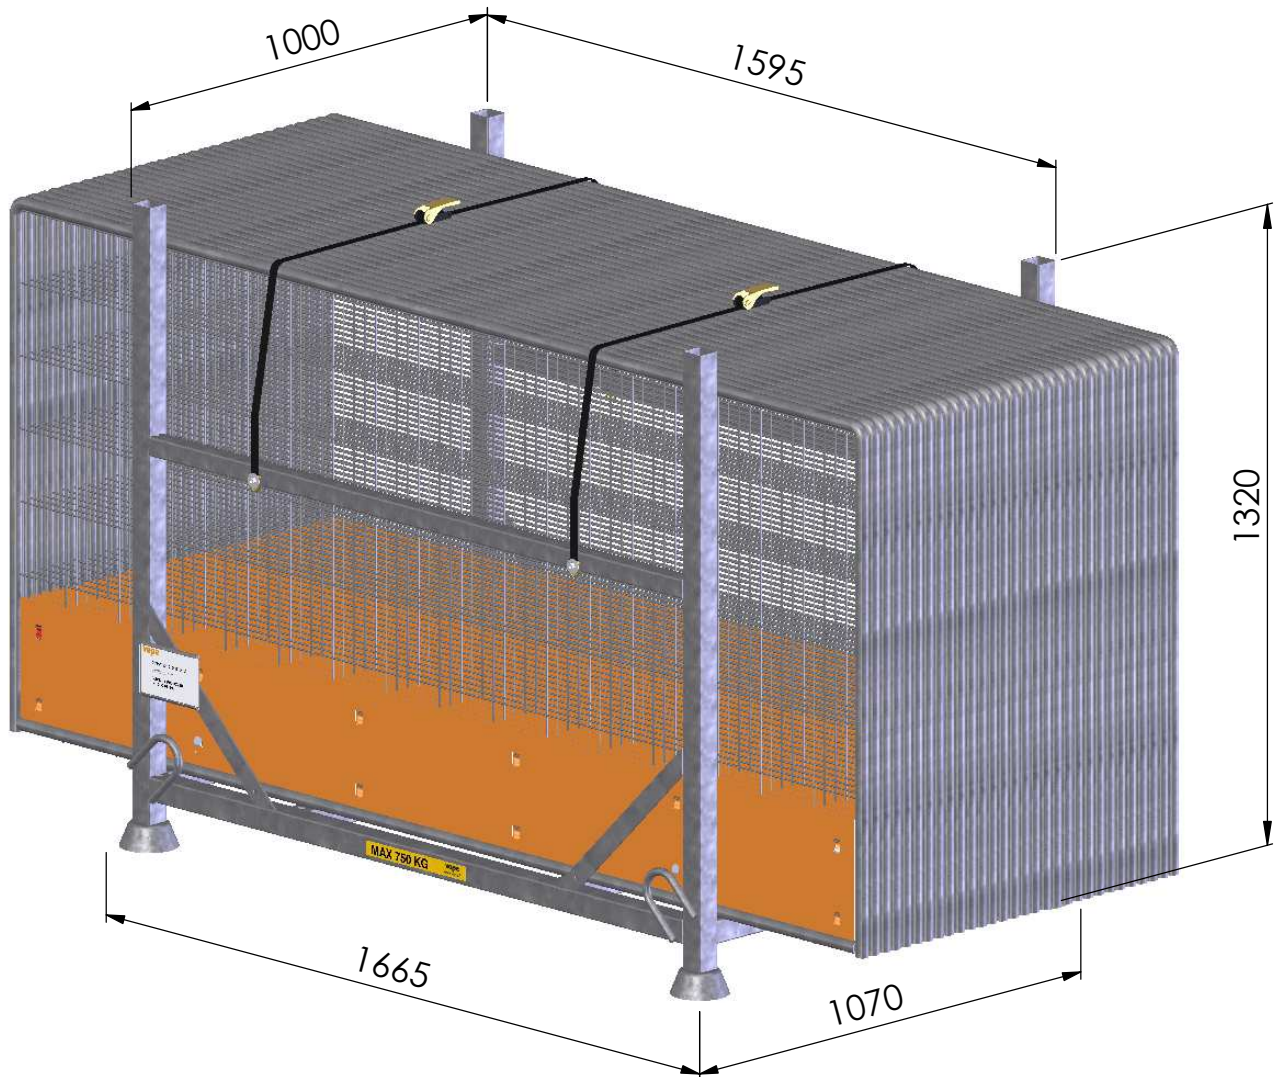

## Tekniset tiedot

- Max.kuorma 750 kg
- Max. 30 kpl (elementti 2400 mm tai 1200 mm)
- Kuumasinkitty
- Voidaan varastoida päällekkäin
- Max. 2 lastattua kehiikka päällekkäin

E  
62918 04.06.2013

- **Paino** n.54 kg