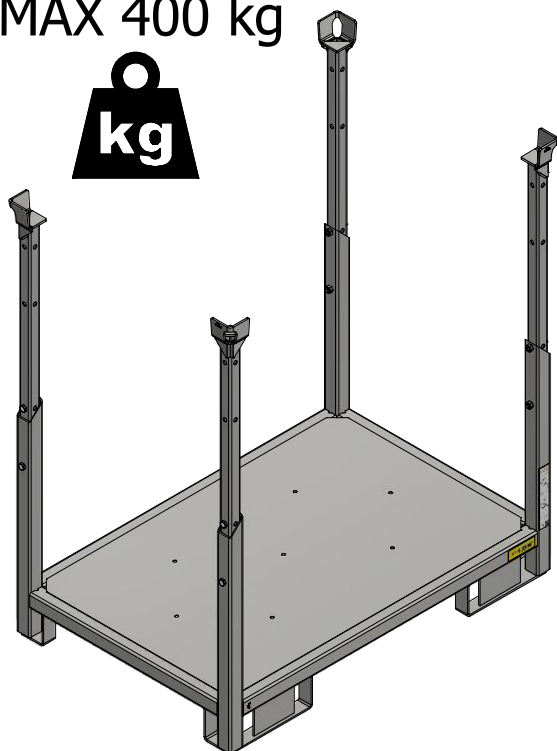

## BOX OPEN

Art nr 9-70-000044  
Hot-Dip Galvanized  
56,8 kg

MAX 650 kg

[mm]

MAX 400 kg

MAX x 4

MAX x 2

MAX x 1