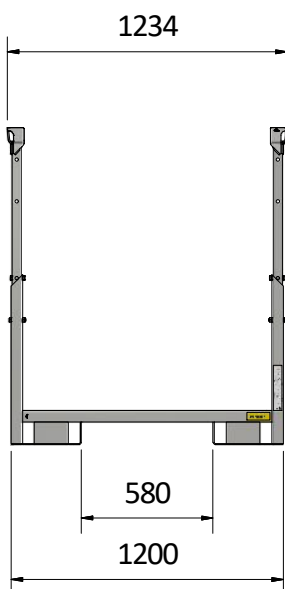

## BOX OPEN

Art nr 9-70-000044  
Hot-Dip Galvanized  
56,8 kg

MAX 650 kg

[mm]

MAX 400 kg

MAX x 4

MAX x 2

MAX x 1

MIN 4x  
 $\beta < 45^\circ$