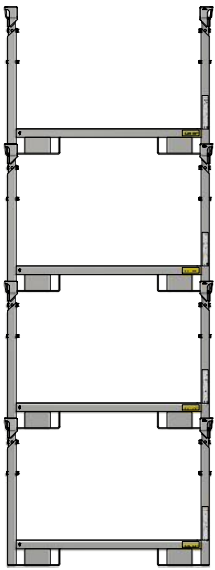

## BOX OPEN

Art nr 9-70-000044  
Hot-Dip Galvanized  
56,8 kg

MAX 650 kg

[mm]

MAX 400 kg

MAX x 4

MAX x 2

MAX x 1

MIN 4x  
 $\beta < 45^\circ$