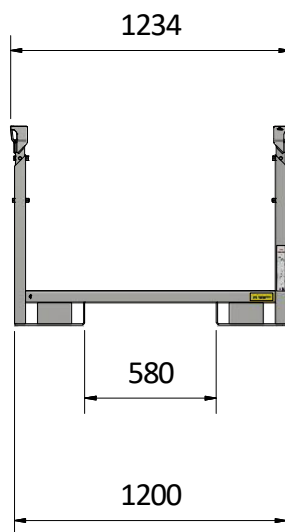

## BOX OPEN

Art nr 9-70-000044  
Hot-Dip Galvanized  
56,8 kg

MAX 650 kg

[mm]

MAX 400 kg

MAX x 4

MAX x 2

MAX x 1