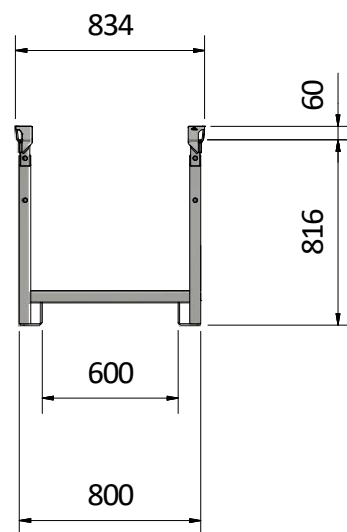

## BOX OPEN

Art nr 9-70-000044  
Hot-Dip Galvanized  
56,8 kg

MAX 650 kg

[mm]

MAX 400 kg

MAX x 4

MAX x 2

MAX x 1