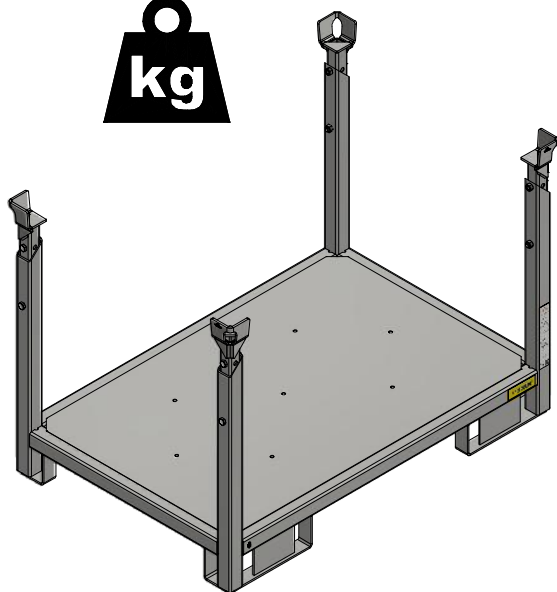

## BOX OPEN

Art nr 9-70-000044  
Hot-Dip Galvanized  
56,8 kg

MAX 650 kg

[mm]

MAX 400 kg

MAX x 4

MAX x 2

MAX x 1