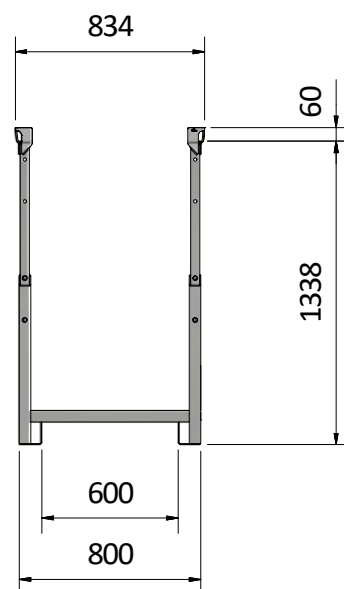

## BOX OPEN

Art nr 9-70-000044  
Hot-Dip Galvanized  
56,8 kg

MAX 650 kg

[mm]

MAX 400 kg

MAX x 4

MAX x 2

MAX x 1