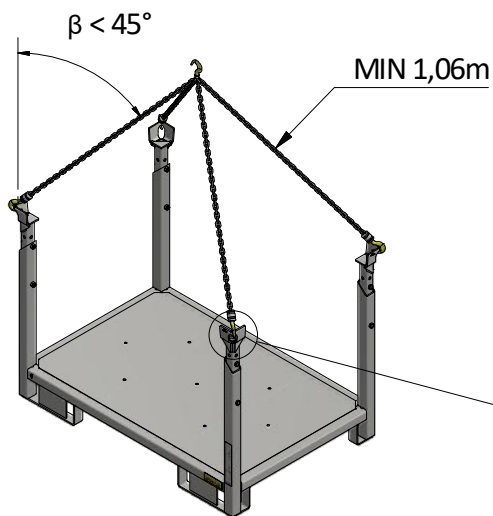

## BOX OPEN

Art nr 9-70-000044  
Hot-Dip Galvanized  
56,8 kg

MAX 650 kg

[mm]

MAX 400 kg

MAX x 4

MAX x 2

MAX x 1