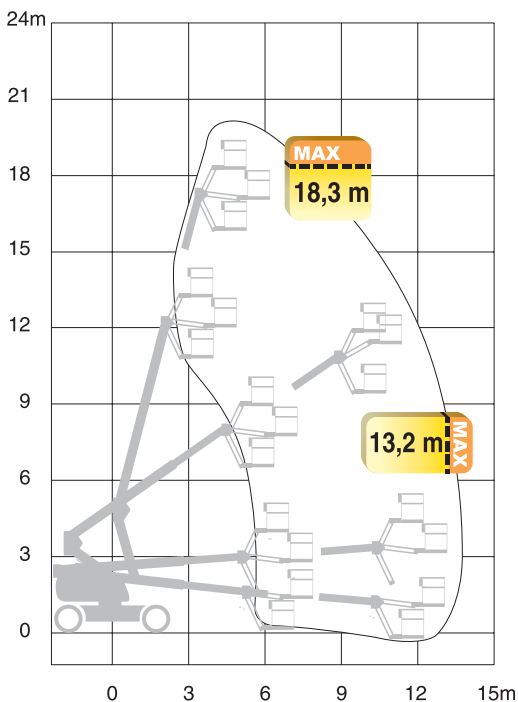

JLG M600 JP

Ramirents eldrivna bomlift JLG M600 JP har steglös körning, roterande jib och vridbar korg. Den är även utrustad med fyrhjulsassistans, oscillerande axel och skumfyllda däck.

RENTALKOD: 735145

| | |
|----------------|------------------------|
| Plattformshöjd | 18,29 m |
| Max räckvidd | 13,23 m |
| Korgdimension | 1,83 x 0,76 m |
| Maxlast | 230 kg |
| Transporthöjd | 2,57 m |
| Transportbredd | 2,44 m |
| Transportlängd | 9,91 m |
| Totalvikt | 6900 kg |
| Marktryck | 3,6 kg/cm ² |
| Drift | Batteri |