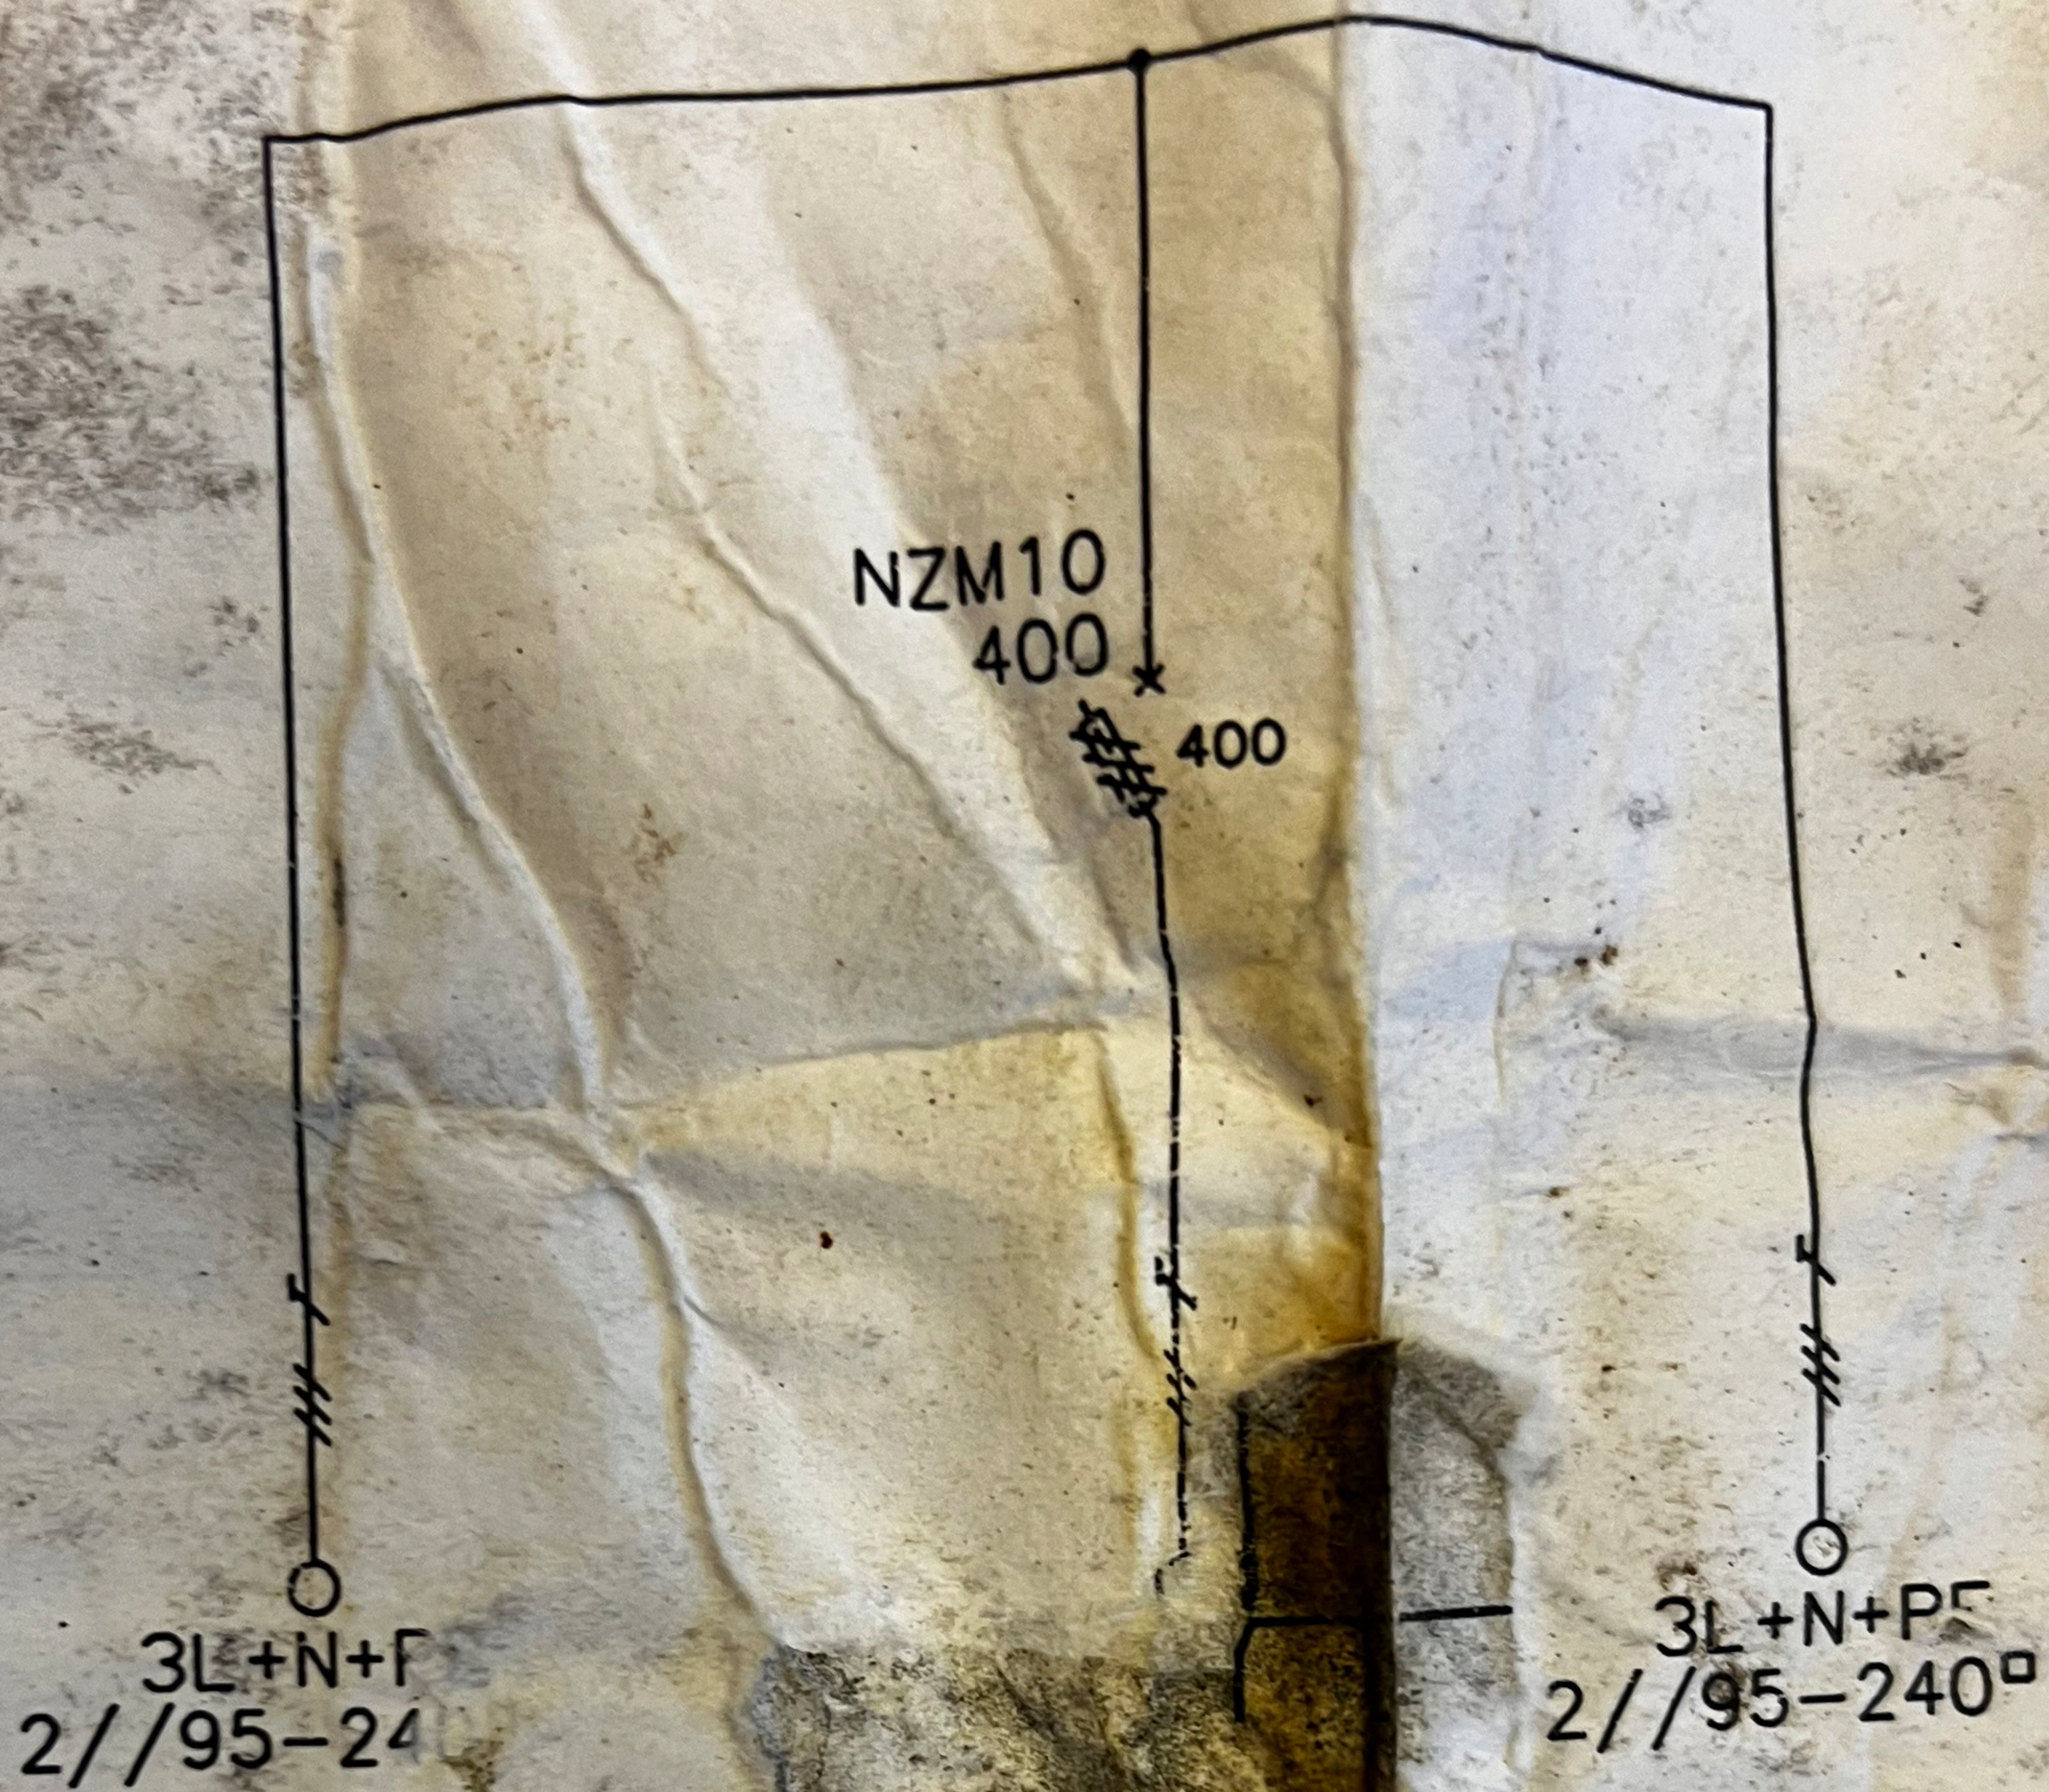

700

650

1200

550

TYP	BEST.NUMMER	INKOMMANDE HUVUD-SÄKRING	MÄTNINGSENHET STRÖM- TRÄFO- PLATS	MÄTAR- PLATS	FAST ANSLUTNING EFFEKTBRIT.	UTGÅNDE SCHL. ÅG 230V	CEE-UTTAG 5-POL/400V	JORDFELSB
F 630-1000V/01/EN		A 630			N:400 125A 400A	1A	16A 32A 63A	0,03A

EL-BJÖRN 

Box 29 S-334 21 Anderstorp Sweden

Tel +46(0)371-588100 Telefax +46(0)371-18134

NCC
JÄRFALLA
SÖDRA LÄNKEN
BYGGKABELSKÅP 1000V