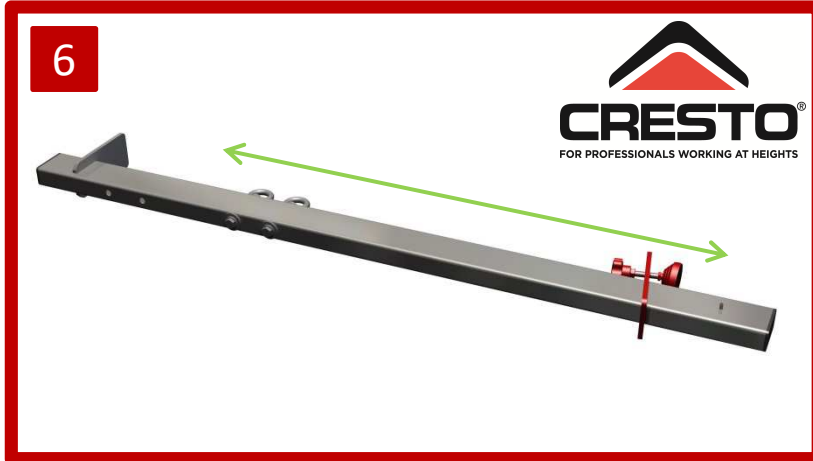

5

9

10

**EN 795 B
Tested**

- EN 353-2
- EN 354
- EN 355
- EN 360
- EN 361
- EN 362

Doorfix

Eyecatcher BV

Teddingtonweg 28 G, 2421 LL Nieuwkoop, The Netherlands