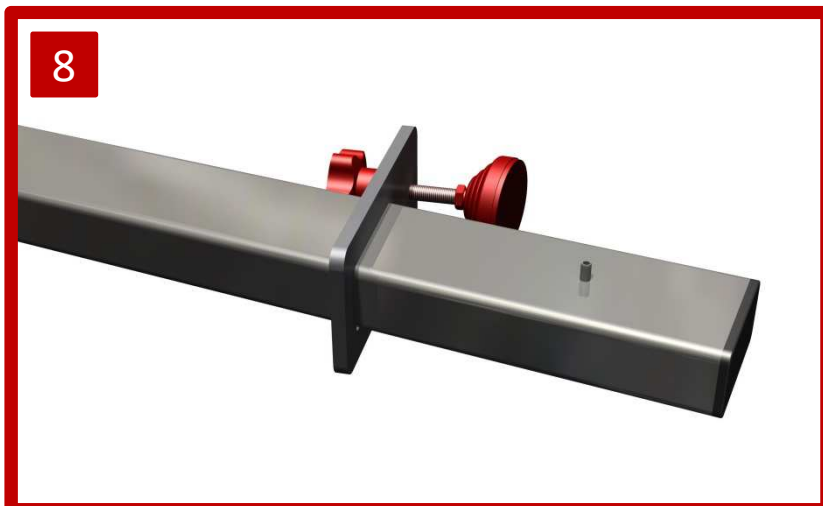

5

9

10

**EN 795 B
Tested**

- EN 353-2
- EN 354
- EN 355
- EN 360
- EN 361
- EN 362

Doorfix

Eyecatcher BV

Teddingtonweg 28 G, 2421 LL Nieuwkoop, The Netherlands