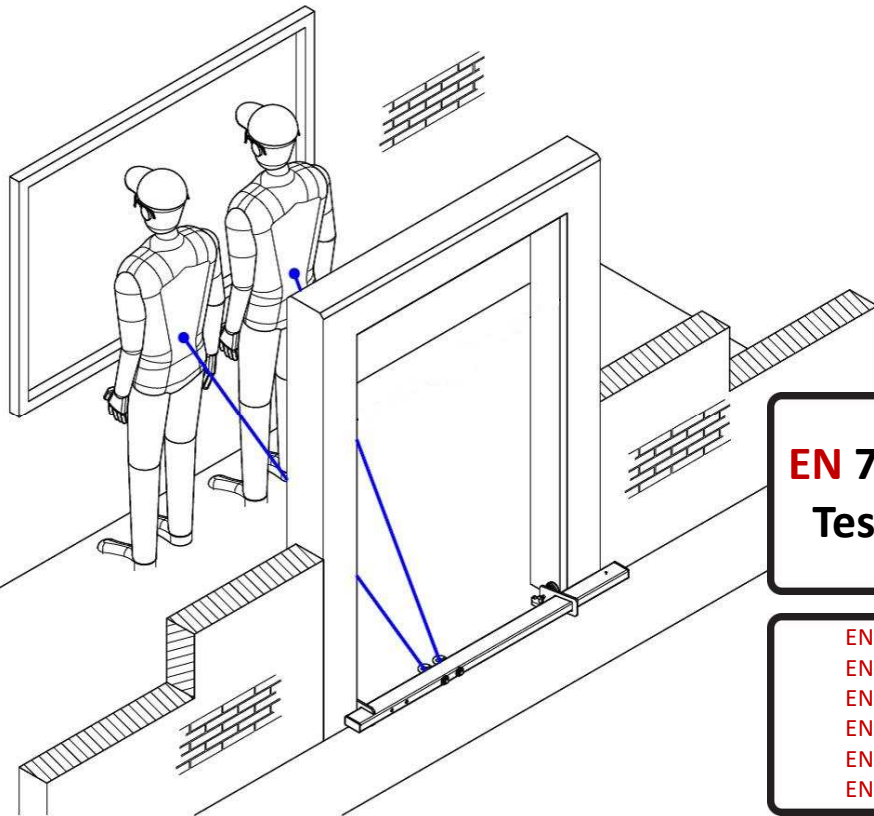

5

9

10

**EN 795 B
Tested**

- EN 353-2
- EN 354
- EN 355
- EN 360
- EN 361
- EN 362

Doorfix

Eyecatcher BV

Teddingtonweg 28 G, 2421 LL Nieuwkoop, The Netherlands