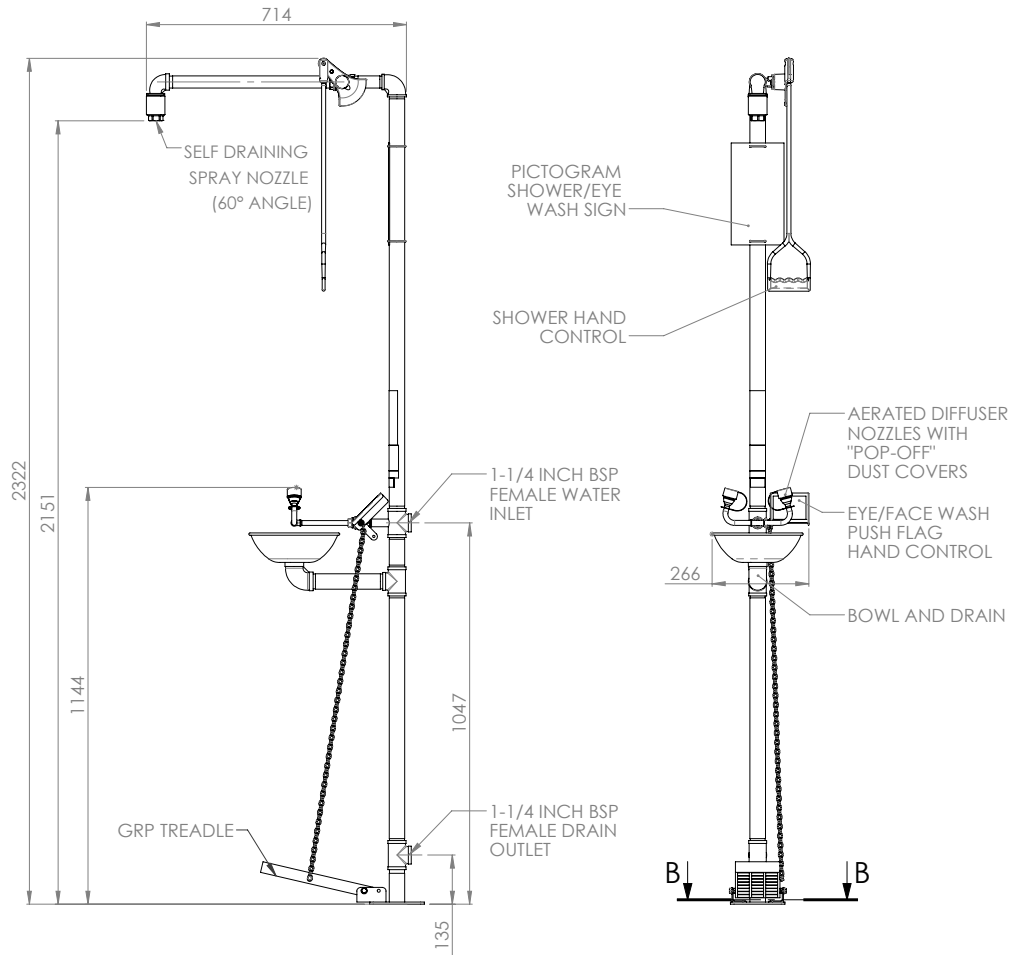

Disegni tecnici sulla scheda del prodotto

Doccia di sicurezza di emergenza per interno non riscaldata

EXP-18G/85G(D)

EXP-18GS/85G(D)

SECTION B-B
SCALE 1 : 15