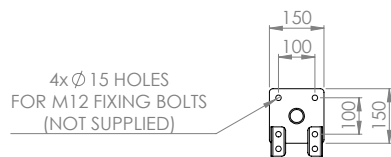

Disegni tecnici sulla scheda del prodotto

Doccia di sicurezza di emergenza per interno non riscaldata

EXP-18G/85G(D)

EXP-18GS/85G(D)

SECTION B-B
SCALE 1 : 15