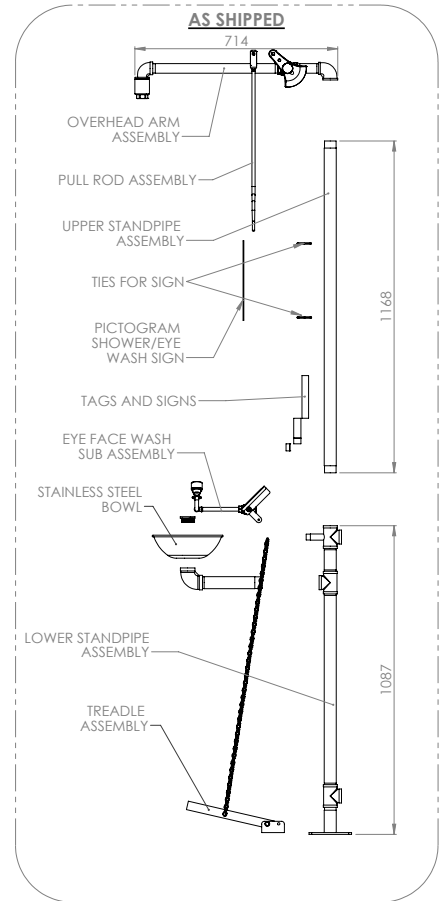

Disegni tecnici sulla scheda del prodotto

Doccia di sicurezza di emergenza per interno non riscaldata

EXP-18G/85G(D)

EXP-18GS/85G(D)

SECTION B-B
SCALE 1 : 15