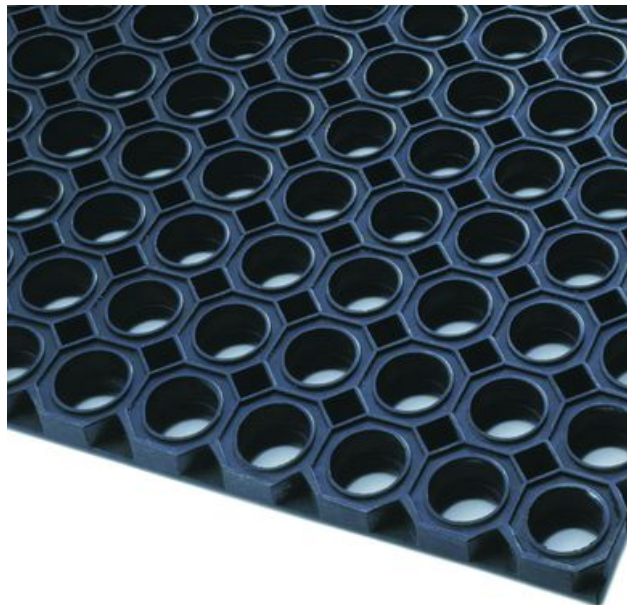

# 564 Oct-O-Mat™ 23 mm

Tapete de entrada octogonal tradicional

## Tapete de Controlo de Poeiras - Exteriores - Projeto e Instalação

O tapete Oct-O-Mat™ octogonal tradicional é conhecido pelos seus orifícios grandes que proporcionam atrito e um escoamento excelente em condições climáticas extremas e raspam o calçado, para impedir que a sujidade, as gravilhas e os detritos entrem no edifício.

- Estes tapetes, produzidos a partir de um composto de borracha duradouro, de utilização intensiva suportam um trânsito pedestre intenso, são fáceis de limpar e são praticamente à prova de intempéries
- Os pinos levantados na parte inferior permitem um escoamento excelente, deixando a superfície limpa e seca
- Disponível a pedido, num composto resistente ao óleo de nitrilo ou ignífugo