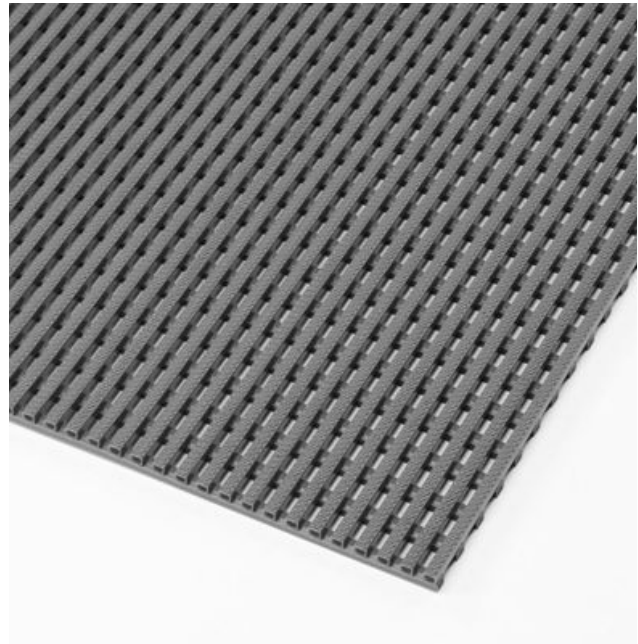

536 Akwadek™

Antibacteriële PVC raster matten voor intensief gebruik

Ergonomische Antivermoeidheids- en Veiligheidsmatten - Antislip Hygiënische Matten

536 Akwadek™

Duurzame hygiënische matten zorgen voor een gezondere en veiligere omgeving in vochtige ruimtes, zoals doucheruimtes. Het raster ontwerp zorgt voor slipvastheid en een comfortabel looppad voor blote voeten.

- UV resistent, antibacteriële PVC raster matten voor intensief gebruik
- Antimicrobieel behandeld en voorkomt de groei van schimmel en bacteriën
- Open structuur voor gemakkelijke afvoer
- Eenvoudig te reinigen en vereist minimaal onderhoud

Aanbevolen gebruik

- Vochtige Werkomgevingen
- Intensief gebruik

Kleuren:

- Blauw
- Grijs

Afmetingen:

- 122cm x 1inm
- 60cm x 1inm
- 91cm x 1inm
- 122cm x 10m
- 60cm x 10m
- 91cm x 10m

Accessoires:

- 536K Akwadek™ Flexdek™ Connectors

SLIJTVASTHEID

ANTISLIP

ANTIVERMOEIDHEID

Ergonomische Antivermoeidheids- en Veiligheidsmatten - Antislip Hygiënische Matten

Akwadek™

Algemeen

Merk	Notrax
Categorie	Antislip Hygiënische Matten
Produktnummer	536
Productfamilie	Industriële en commerciële matten
Productgroep	Ergonomische Antivermoeidheids- en Veiligheidsmatten
Productnaam	Akwadek™
Verzendlocatie	Achterzeedijk 57, Unit 15, Barendrecht 2992SB, The Netherlands
Type	Vochtige Omgevingen - Hygiëne
Update trigger	20210310-1301
Gebruiksintensiteit	Intensief gebruik