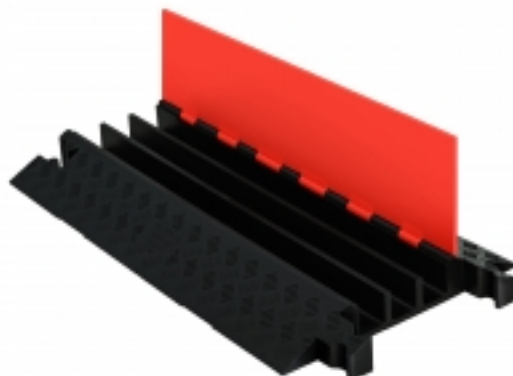

Guard Dog[®] 3-Kanal

Guard Dog[®] 3-Kanal

Kabelschutz - Guard Dog® 3-Kanal

Serie Guard Dog 3-kanal-kabelprotector mit Klappdeckel bietet eine sichere Überquerung für Fahrzeug- und Fußgängerverkehr und schützt gleichzeitig wertvolle Elektrokabel und Schlauchleitungen vor Beschädigungen. Modulares Verriegelungsdesign ist ideal für den Einsatz in Vergnügungsparks, Unterhaltungsveranstaltungen, Sportveranstaltungen und den meisten öffentlichen, kommerziellen, industriellen, Bau- und Versorgungseinrichtungen.

- Mit einer Belastbarkeit von 12, 892 kg/Achse

Farben:

- Schwarz/Orange

Abmessungen:

- 51cm x 91cm

Kabelschutz - Guard Dog® 3-Kanal

Allgemeines

Marke	Checkers
Produktnummer	PGD3
Produktfamilie	Kabelbrücken
Produktgruppe	Kabelschutz
Produktname	Guard Dog® 3-Kanal
Versand Standort	Barendrecht 2992SB, NL
Update trigger	20210310-1301

Technical Specifications

Material Group	Polyurethan
----------------	-------------

Guard Dog® 3-Kanal - Orange/Schwarz

PGDS0003OB
GD3X225-O/B

Art. Nr.	Länge (cm)	Breite (cm)		Gewicht in kg
PGDS0003OB	91	51	5.7	13.6