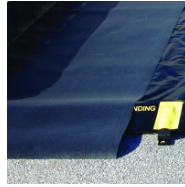

JEN28348BL
28348