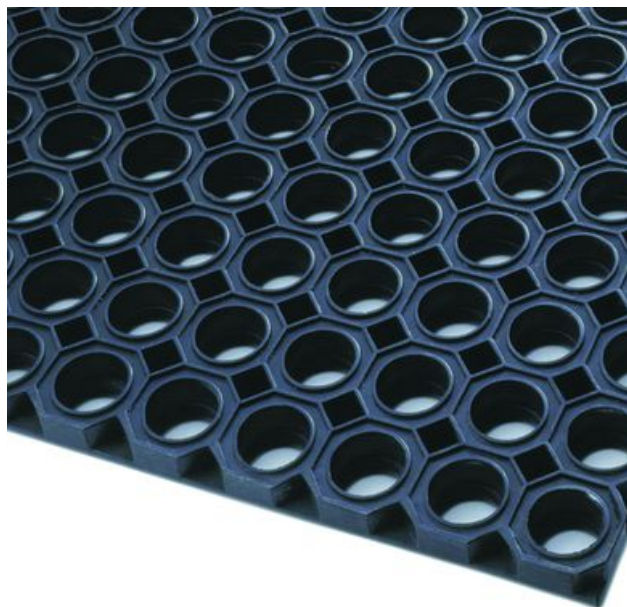

Justrite Safety Group

564 Oct-O-Mat™ 23 mm

I tappeti d'ingresso tradizionali ottagonali

564 Oct-O-Mat™ 23 mm

Tappeti Antipolvere - Esterni - Tappeti pronti all'uso o per installazioni

I tappeti tradizionali ottagonali da esterni Oct- O-Mat™ riconoscibili dai grandi fori che permettono trazione ed eccellente drenaggio in condizioni climatiche estreme e raschiano le scarpe per impedire l'ingresso di sporco, ghiaia e impurità nell'edificio.

- Realizzati da composti di gomma durevoli, questi tappeti per impieghi gravosi resistono al passaggio pedonale più intenso, sono facili da pulire e praticamente impermeabili
- I perni rialzati sottostanti permettono un ottimo drenaggio, lasciando una superficie pulita ed asciutta
- Disponibili, su richiesta, in nitrile resistente agli oli o in un composto ignifugo

- Esterni
- Per la posa in telai incassati interni o esterni
- Calpestio intenso

Utilizzo consigliato

Tappeti Antipolvere - Esterni - Tappeti pronti all'uso o per installazioni Oct-O-Mat™ 23 mm

Generale

Brand	Notrax
Categoria	Esterni - Tappeti pronti all'uso o per installazioni
Numero del prodotto	564
Famiglia di prodotti	Tappeti industriali & commerciali
Gruppo di prodotti	Tappeti Antipolvere
Nome del prodotto	Oct-O-Mat™ 23 mm
Utilizzo consigliato	Per la posa in telai incassati interni o esterni
	Achterzeedijk 57, Unit 15, Barendrecht 2992SB, The Netherlands
Designazione	Tappeti classici in gomma da esterni pronti all'uso o per installazioni
Update trigger	20210310-1301
Tipo di utilizzo	Calpestio intenso

Bordi	Senza bordi
Materiale	Gomma naturale
Material Group	Gomma naturale
Processi	Stampaggio a compressione
	- 40 ° C fino a + 120 ° C

Oct-O-Mat™ 23 mm Nero

Art. no.	Dimensioni (cm)	Peso (kg)	Altezza (cm)
564S3248OB	80cm x 120cm	12.2	2.3
564S3039OB	75cm x 100cm	10	2.3
564S3959OB	100cm x 150cm	20	2.3
564S2432OB	60cm x 80cm	6.1	2.3
564S2039OB	50cm x 100cm	6.6	2.3
564S0000OB	per m2	13.3	2.3