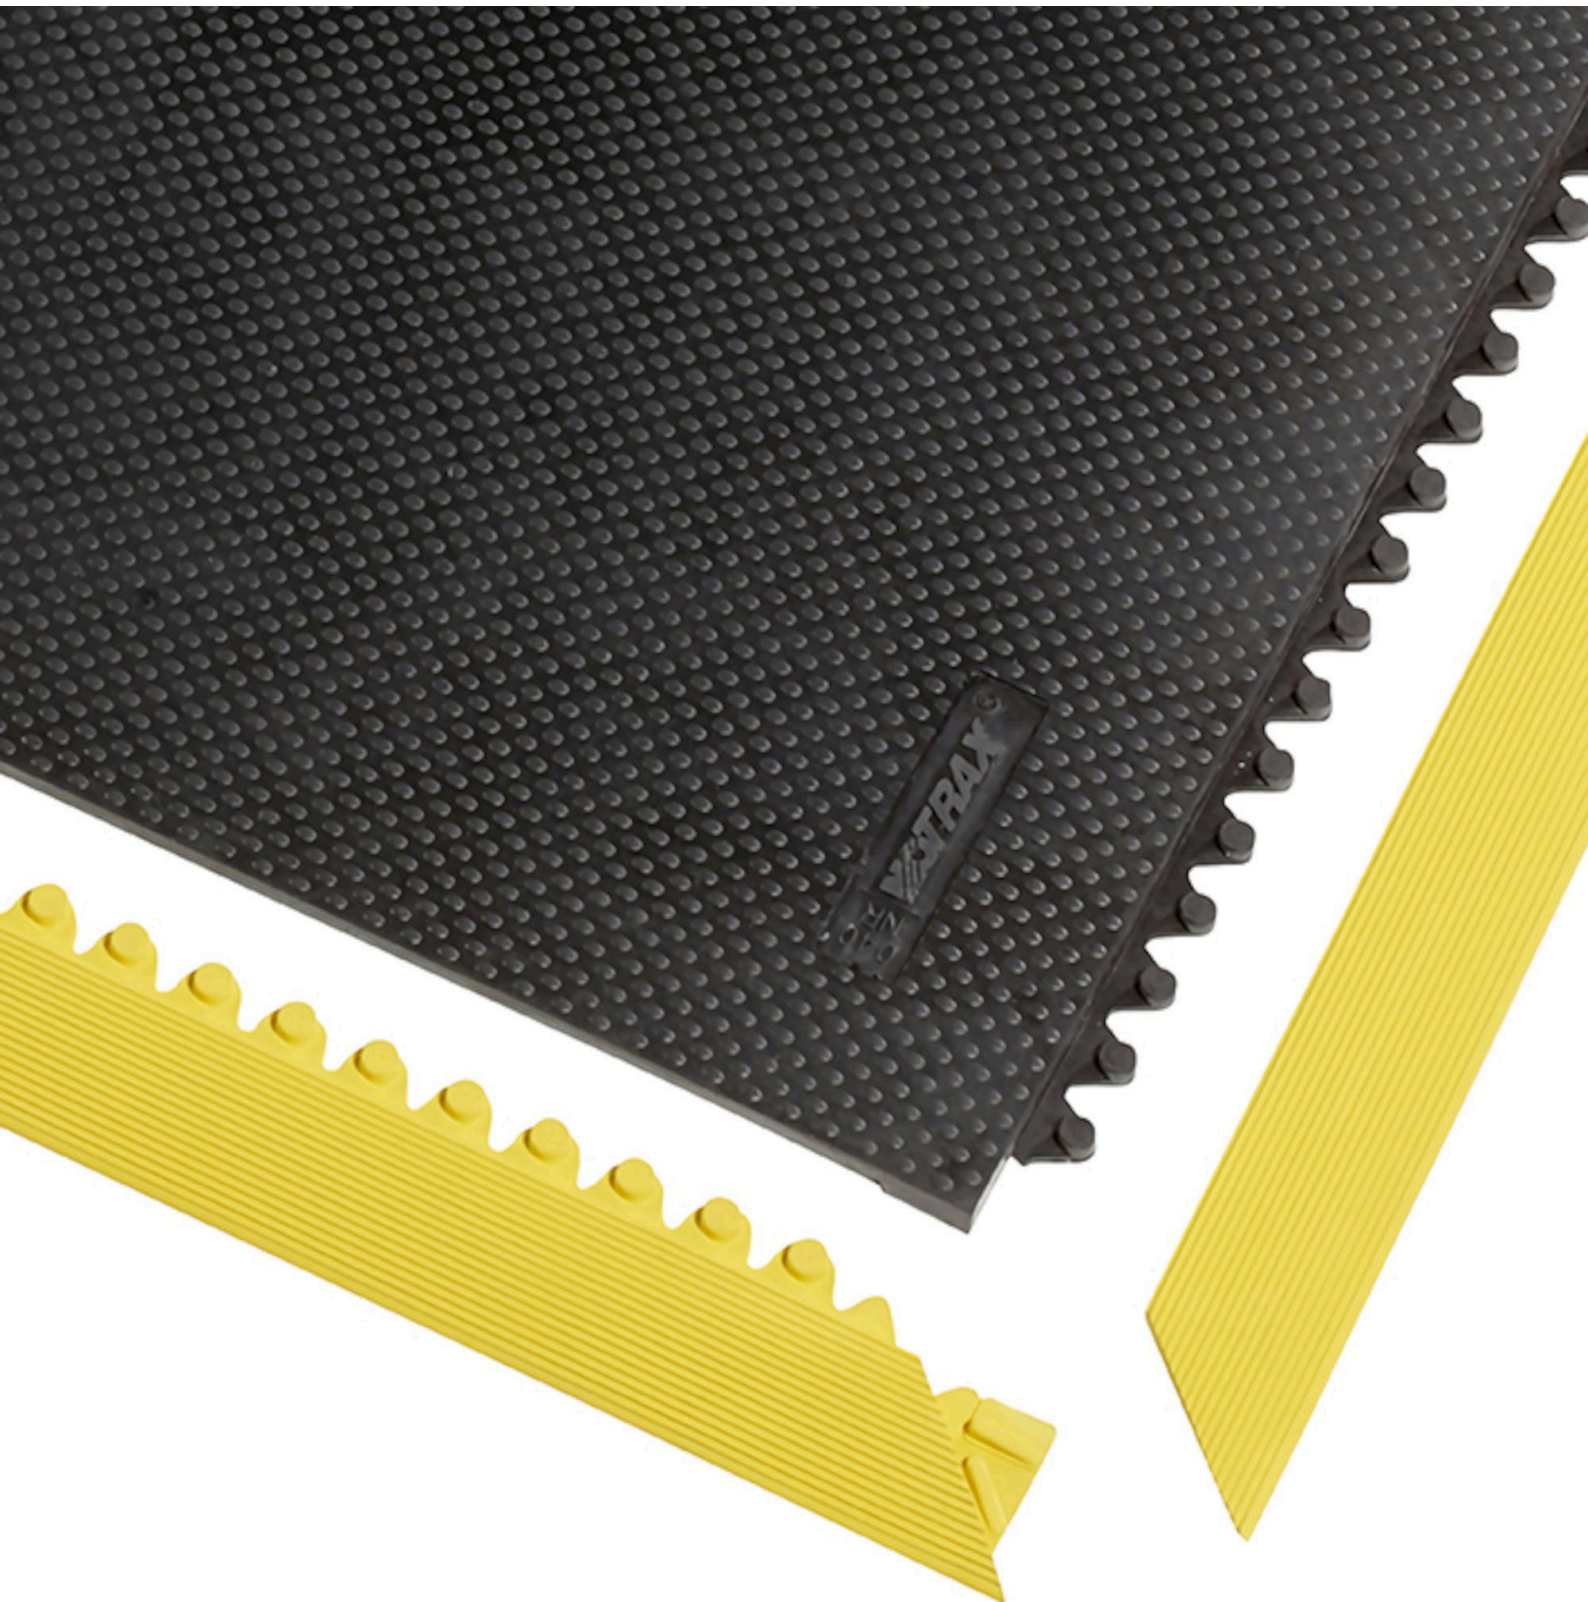

041 Slabmat Carré™ Safety Ramps

Sicherheitsrampen für den Slabmat Carre™

Arbeitsplatzmatten Ergonomie Anti- Ermüdung - Industrielle Spezialgebiete

041 Slabmat Carré™ Safety Ramps

Die Sicherheitsrampen sind mit dem Slabmat Carré™ kompatibel. Erhältlich in schwarz oder gelb.

Empfohlener Gebrauch

- Trockene Umgebung
- Für die Platzierung in Fertigungsstätten, an Fließbändern, an Verpackungsstationen und Logistiklagern, als auch an individuellen Arbeitsplätzen.
- Hohe Beanspruchung

Farben:

- Schwarz
- Gelb

Abmessungen:

- 5cm x 91cm

Zubehör:

- 040 Slabmat Carré™

Arbeitsplatzmatten Ergonomie Anti- Ermüdung - Industrielle Spezialgebiete Slabmat Carré™ Safety Ramps

Allgemeines

Marke	Notrax
Kategorie	Industrielle Spezialgebiete
Produktnummer	041
Produktfamilie	Industrielle & kommerzielle Matten
Produktgruppe	Arbeitsplatzmatten Ergonomie Anti- Ermüdung
Produktname	Slabmat Carré™ Safety Ramps
Vorgeschriebene Anwendung	Für die Platzierung in Fertigungsstätten, an Fließbändern, an Verpackungsstationen und Logistiklagern, als auch an individuellen Arbeitsplätzen.
Versand Standort	Achterzeedijk 57, Unit 15, Barendrecht 2992SB, The Netherlands, Chicago, IL 60638, United States
Typ	Zubehör - Kantenleisten
Update trigger	20210310-1301
Nutzungsstärke	Hohe Beanspruchung