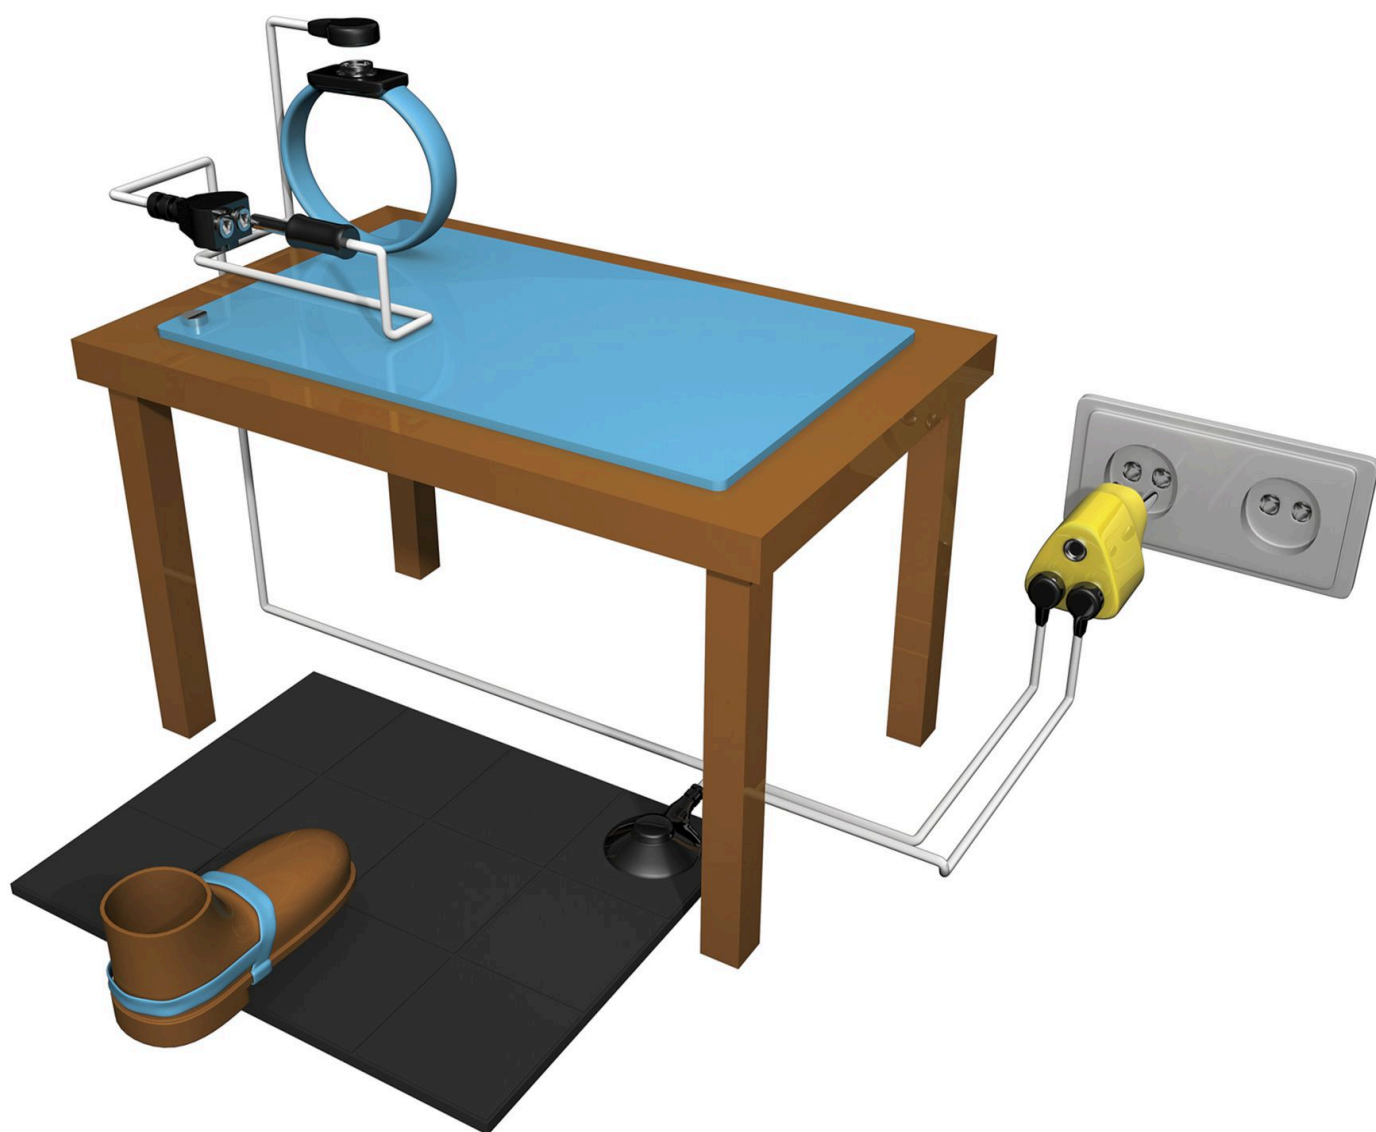

053 ESD Cavo a spirale

Cavo a spirale de 1,8 m

Tappetini ergonomici, antifatica e di sicurezza - Tappeti per scariche elettrostatiche e accessori

053 ESD Cavo a spirale

Linea specializzata di accessori ESD per assicurare un ambiente di lavoro privo di elettricità statica e proteggere i dipendenti e l'attrezzatura elettrica sensibile.

- 1 Meg di resistenza;
- La presa di corrente da 10 mm si collega alla fascia da polso
- Sull'altra estremità ha un connettore a banana

Utilizzo consigliato

- Aree Asciutte
- Utilizzo in linee di assemblaggio, magazzini di logistica e imballaggio, postazioni di lavoro individuale.
- Uso moderato

Colori:

- Nero

Dimensioni

-

Tappetini ergonomici, antifatica e di sicurezza - Tappeti per scariche elettrostatiche e accessori

ESD Cavo a spirale

Generale

Brand	Notrax
Categoria	Tappeti per scariche elettrostatiche e accessori
Numero del prodotto	053
Famiglia di prodotti	Tappeti industriali & commerciali
Gruppo di prodotti	Tappetini ergonomici, antifatica e di sicurezza
Nome del prodotto	ESD Cavo a spirale
Utilizzo consigliato	Utilizzo in linee di assemblaggio, magazzini di logistica e imballaggio, postazioni di lavoro individuale.
	Achterzeedijk 57, Unit 15, Barendrecht 2992SB, The Netherlands
Designazione	Accessori - Antistatici
Update trigger	20210310-1301
Tipo di utilizzo	Uso moderato