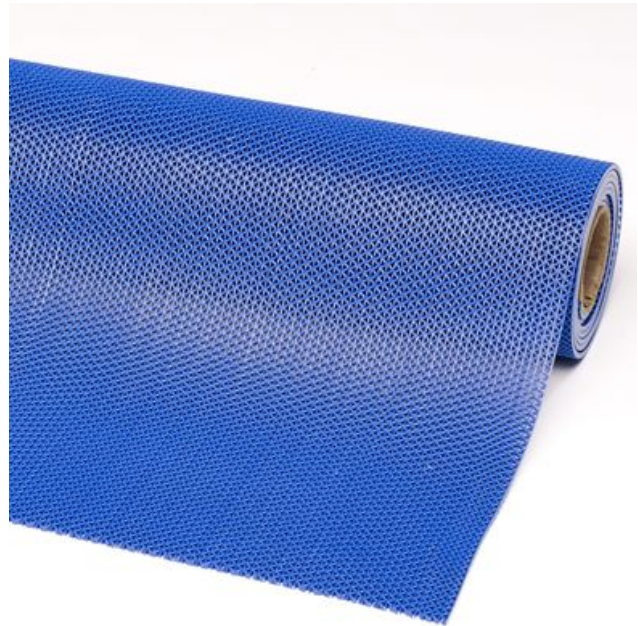

538 Gripwalker™ Lite

Antibacteriële PVC golvende matten voor licht gebruik

Ergonomische Antivermoeidheids- en Veiligheidsmatten - Antislip Hygiënische Matten

538 Gripwalker™ Lite

Duurzame hygiënische matten zorgen voor een gezondere en veiligere omgeving in vochtige ruimtes, zoals doucheruimtes. Het raster ontwerp zorgt voor slipvastheid en een comfortabel looppad voor blote voeten.

- UV resistent, antibacteriële PVC golvende matten voor licht gebruik
- Antimicrobieel behandeld en voorkomt de groei van schimmel en bacteriën
- Open structuur voor gemakkelijke afvoer
- Eenvoudig te reinigen en vereist minimaal onderhoud

Aanbevolen gebruik

- Vochtige Werkomgevingen
- Licht gebruik

Kleuren:

- Blauw
- Grijs

Afmetingen:

- 122cm x 1inm
- 91cm x 1inm
- 122cm x 12.2m
- 91cm x 12.2m

SLIJTVASTHEID

ANTISLIP

ANTIVERMOEIDHEID

Ergonomische Antivermoeidheids- en Veiligheidsmatten - Antislip Hygiënische Matten

Gripwalker™ Lite

Algemeen

Merk	Notrax
Categorie	Antislip Hygiënische Matten
Produktnummer	538
Productfamilie	Industriële en commerciële matten
Productgroep	Ergonomische Antivermoeidheids- en Veiligheidsmatten
Productnaam	Gripwalker™ Lite
Verzendlocatie	Achterzeedijk 57, Unit 15, Barendrecht 2992SB, The Netherlands
Type	Vochtige Omgevingen - Hygiëne
Update trigger	20210310-1301
Gebruiksintensiteit	Licht gebruik