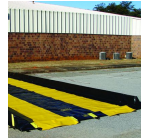

2834

Alfombras de carril

Lona recubierta de vinilo de alta visibilidad para una protección frente a la abrasión.