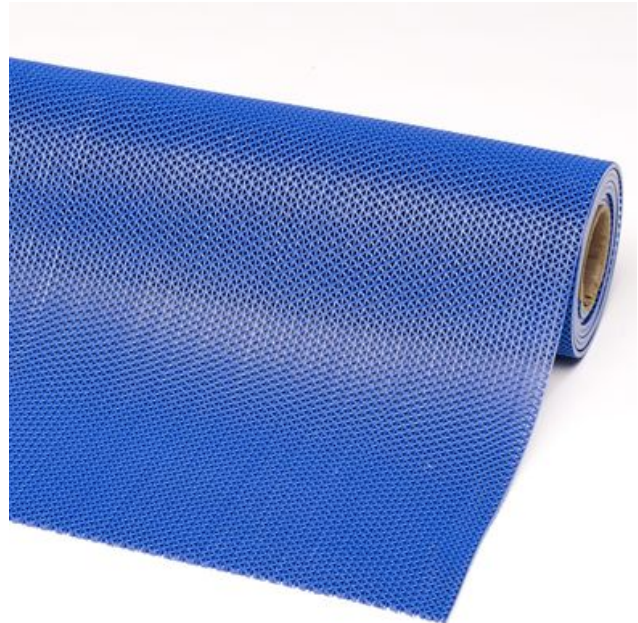

538 Gripwalker™ Lite

Leichte antibakterielle PVC-Wellenmatte

Arbeitsplatzmatten Ergonomie Anti- Ermüdung - Anti-Rutsch Hygienematten 538 Gripwalker™ Lite

Robuste Hygienematten sorgen für ein sicheres und hygienisches Umfeld in Duschen. Die griffige Oberfläche sorgt für eine rutschfeste und zugleich angenehme Lauffläche um barfuß darauf zu gehen.

- Für leichte Beanspruchung geeignete, UV-beständige, antibakterielle PVC Matte im Wellendesign
- Anti-mikrobiell behandeltes Material verhindert das Wachstum von Pilzen oder Bakterien .
- Offene Struktur mit Löchern, durch die Wasser, Seife und Shampoo einfach abfließen können und der Boden rutschfest bleibt
- Leicht zu reinigen, sehr pflegeleicht

Empfohlener Gebrauch

- Nasse Umgebungen
- Leichte Beanspruchung

Farben:

- Blau
- Grau

Abmessungen:

- 122cm x 1m
- 91cm x 1m
- 122cm x 12.2m
- 91cm x 12.2m

VERSCHLEIßFESTIGKEIT

ANTI-RUTSCH

ANTI-ERMÜDUNG

Arbeitsplatzmatten Ergonomie Anti- Ermüdung - Anti-Rutsch Hygienematten Gripwalker™ Lite

Allgemeines

Marke	Notrax
Kategorie	Anti-Rutsch Hygienematten
Produktnummer	538
Produktfamilie	Industrielle & kommerzielle Matten
Produktgruppe	Arbeitsplatzmatten Ergonomie Anti- Ermüdung
Produktname	Gripwalker™ Lite
Versand Standort	Achterzeedijk 57, Unit 15, Barendrecht 2992SB, The Netherlands
Typ	Nasse Umgebungen - Hygienebereich
Update trigger	20210310-1301
Nutzungsstärke	Leichte Beanspruchung