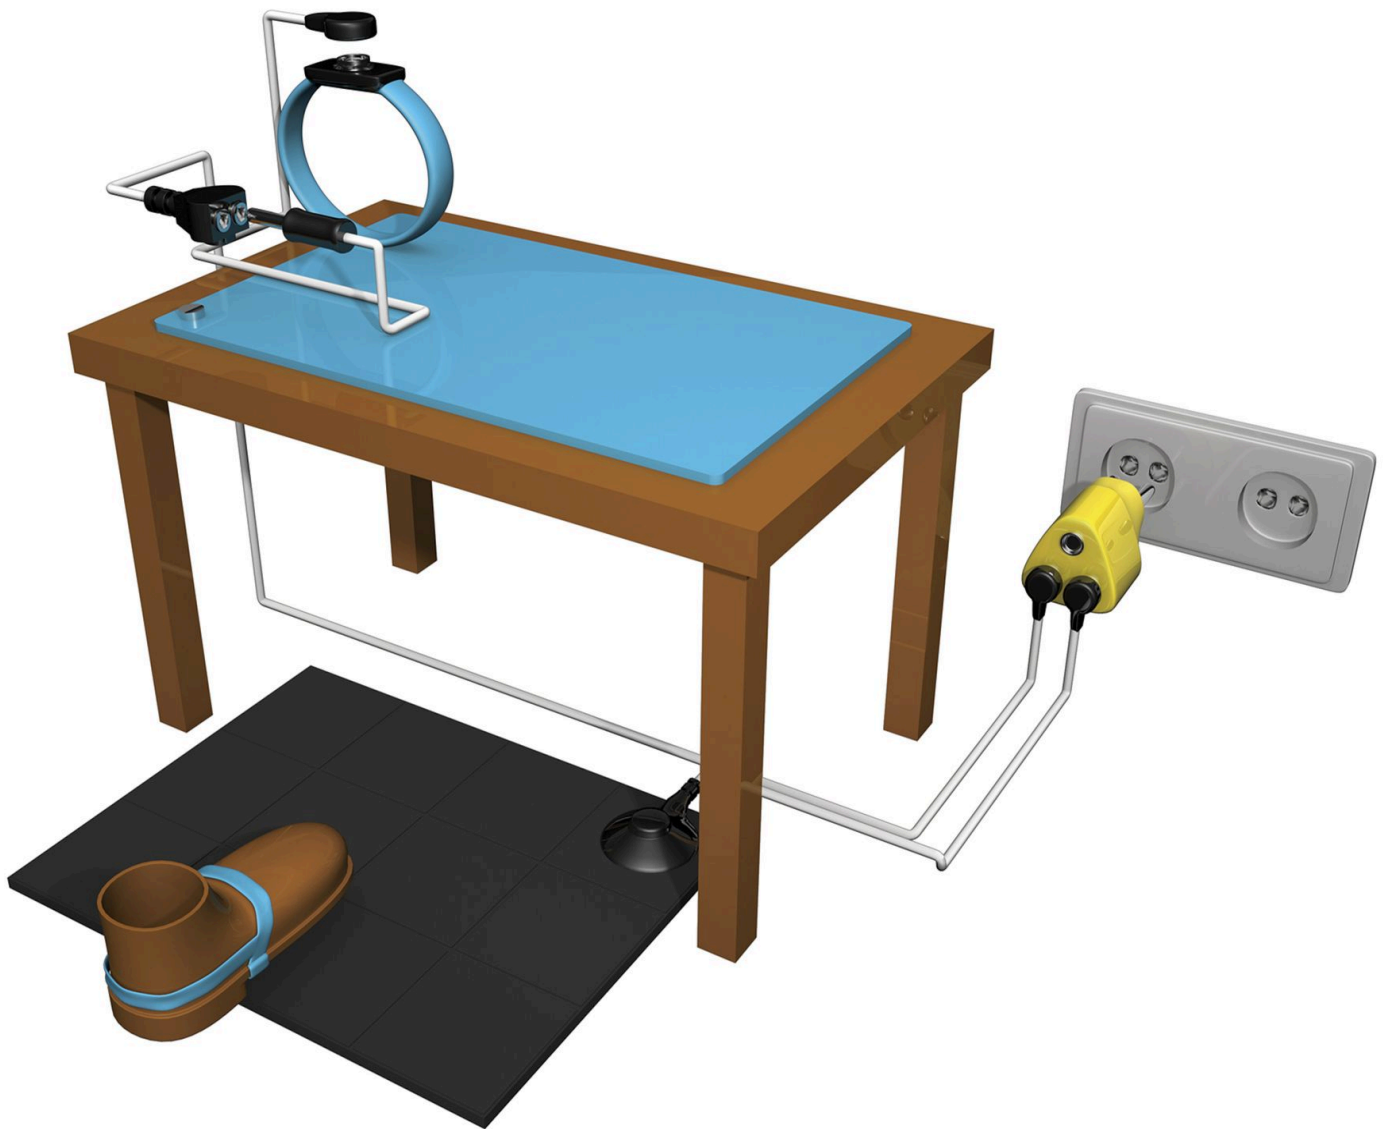

056 ESD Fascia da polso

Fascia da polso ESD

Tappetini ergonomici, antifatica e di sicurezza - Tappeti per scariche elettrostatiche e accessori

056 ESD Fascia da polso

Le fasce da polso collegano l'epidermide alla terra e sono perciò i mezzi primari di controllo della carica elettrostatica. Quando vengono correttamente indossate e collegate a terra, le cariche elettrostatiche sono dissipate in sicurezza.

- Quando vengono correttamente indossate e collegate a terra, le cariche elettrostatiche sono dissipate in sicurezza dalla persona

Utilizzo consigliato

- Aree Asciutte
- Utilizzo in linee di assemblaggio, magazzini di logistica e imballaggio, postazioni di lavoro individuale.

Colori:

- Rosso

Dimensioni

-

Tappetini ergonomici, antifatica e di sicurezza - Tappeti per scariche elettrostatiche e accessori

ESD Fascia da polso

Generale

Brand	Notrax
Categoria	Tappeti per scariche elettrostatiche e accessori
Numero del prodotto	056
Famiglia di prodotti	Tappeti industriali & commerciali
Gruppo di prodotti	Tappetini ergonomici, antifatica e di sicurezza
Nome del prodotto	ESD Fascia da polso
Utilizzo consigliato	Utilizzo in linee di assemblaggio, magazzini di logistica e imballaggio, postazioni di lavoro individuale.
	Achterzeedijk 57, Unit 15, Barendrecht 2992SB, The Netherlands
Designazione	Tappetini di protezione da ESD
Update trigger	20210310-1301