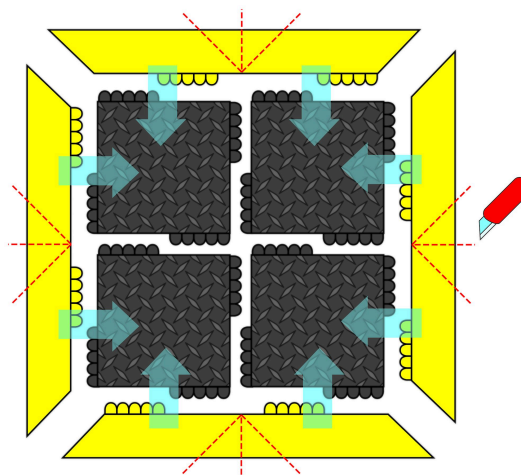

Justrite Safety Group

571 De-Flex™ Safety Ramp Nitrile

De-Flex™ Safety Ramp Nitrile per serie De-Flex™

Tappetini ergonomici, antifatica e di sicurezza - Accessori per tappeti industriali

571 De-Flex™ Safety Ramp Nitrile

De-Flex™ Safety Ramp Nitrile è compatibile con la serie De-Flex™. Disponibile in nero e giallo.

- Pendenza di 10 gradi per un facile accesso con carrelli
- Bordi gialli lungo i lati per conformarsi alla direttiva OSHA 1910-144

- Nero
- Giallo

Dimensioni

- 16cm x 121cm

Accessori:

- 572G De-Flex® Nitrile - 5S Grey

Tappetini ergonomici, antifatica e di sicurezza - Accessori per tappeti industriali

De-Flex™ Safety Ramp Nitrile

Generale

Brand	Notrax
Categoria	Accessori per tappeti industriali
Numero del prodotto	571
Famiglia di prodotti	Tappeti industriali & commerciali
Gruppo di prodotti	Tappetini ergonomici, antifatica e di sicurezza
Nome del prodotto	De-Flex™ Safety Ramp Nitrile
Utilizzo consigliato	Utilizzo in impianti di produzione, linee di assemblaggio, magazzini di logistica e imballaggio, postazioni di lavoro individuale.
Series	De-Flex® Achterzeedijk 57, Unit 15, Barendrecht 2992SB, The Netherlands, Chicago, IL 60638, United States
Designazione	Accessori - Smussati
Update trigger	20210310-1301
Tipo di utilizzo	Uso intenso