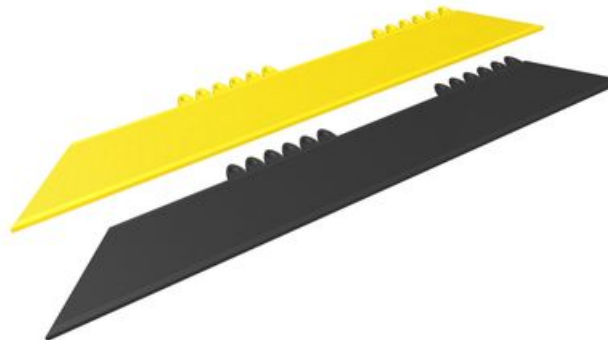

Justrite Safety Group

571 De-Flex™ Safety Ramp Nitrile

De-Flex™ Safety Ramp Nitrile per serie De-Flex™

Tappetini ergonomici, antifatica e di sicurezza - Accessori per tappeti industriali

571 De-Flex™ Safety Ramp Nitrile

De-Flex™ Safety Ramp Nitrile è compatibile con la serie De-Flex™. Disponibile in nero e giallo.

- Pendenza di 10 gradi per un facile accesso con carrelli
- Bordi gialli lungo i lati per conformarsi alla direttiva OSHA 1910-144

- Nero
- Giallo

Dimensioni

- 16cm x 121cm

Accessori:

- 572G De-Flex® Nitrile - 5S Grey

Tappetini ergonomici, antifatica e di sicurezza - Accessori per tappeti industriali

De-Flex™ Safety Ramp Nitrile

Generale

Brand	Notrax
Categoria	Accessori per tappeti industriali
Numero del prodotto	571
Famiglia di prodotti	Tappeti industriali & commerciali
Gruppo di prodotti	Tappetini ergonomici, antifatica e di sicurezza
Nome del prodotto	De-Flex™ Safety Ramp Nitrile
Utilizzo consigliato	Utilizzo in impianti di produzione, linee di assemblaggio, magazzini di logistica e imballaggio, postazioni di lavoro individuale.
Series	De-Flex® Achterzeedijk 57, Unit 15, Barendrecht 2992SB, The Netherlands, Chicago, IL 60638, United States
Designazione	Accessori - Smussati
Update trigger	20210310-1301
Tipo di utilizzo	Uso intenso