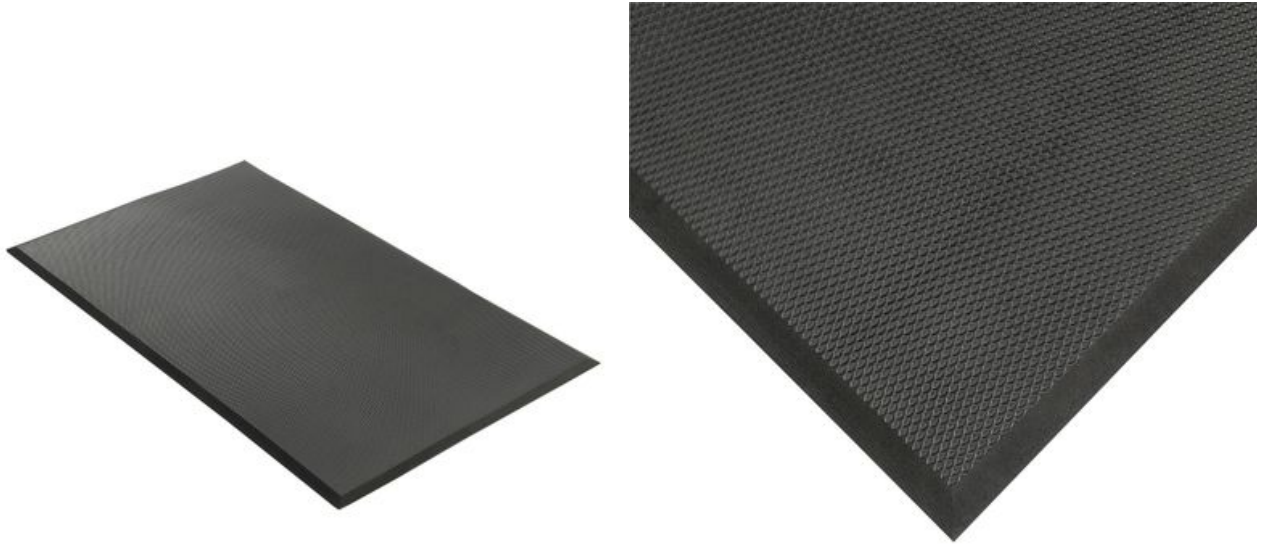

# 425 Posture Mat Classic<sup>™</sup>

Le tapis anti-fatigue pour les bureaux réglables

# 425 Posture Mat Classic™

## Tapis ergonomique, antifatigue et de sécurité - Milieux Secs Tapis Individuels

Tapis antifatigue exceptionnellement mou et confortable pour les personnes travaillant debout en position principalement statiques avec des mouvements latéraux limités. Il est idéal pour des postes assis-debout et des stations de travail individuelles.

- La souplesse de la mousse assure un effet rebond
- Mousse à cellules fermées robuste réputée pour un confort ultime
- Les quatre bordures sont biseautées pour minimiser le risque de chutes

- Milieux Humides / Secs et Huileux
- idéal pour les postes de travail debout statiques, les postes d'emballages, dans les bureaux, les postes assisdebout, les zones de réception, les guichets et les caisses
- Usage modéré