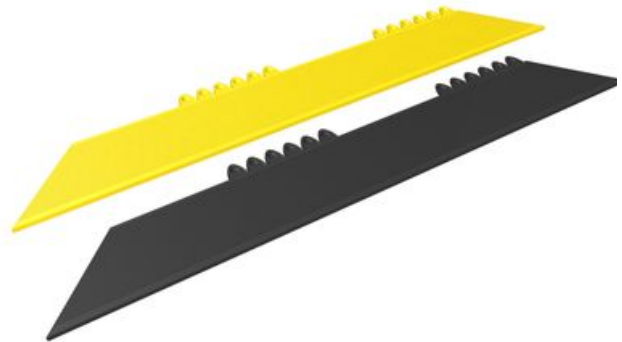

Ergonomische Antivermoeidheids- en Veiligheidsmatten - Industriële Matten

Accessoires

571 De-Flex®-nitrilranden

De-Flex™-nitrilranden zijn compatibel met de De-Flex™-serie. Verkrijgbaar in zwart en geel.

- Hellingshoek van 10 graden voor gemakkelijke toegang met wielen
- Gele waarschuwingranden voldoen aan OSHA-code 1910-144

Aanbevolen gebruik

- Vochtige/Droge en Olieachtige Werkomgevingen
- Voor plaatsing in fabrieken, assemblagelijnen, logistieke magazijnen en individuele werkstations.
- Intensief gebruik

Kleuren:

- Zwart
- Geel

Afmetingen:

- 16cm x 121cm

Accessoires:

- 572G De-Flex® Nitrile - 5S Grey