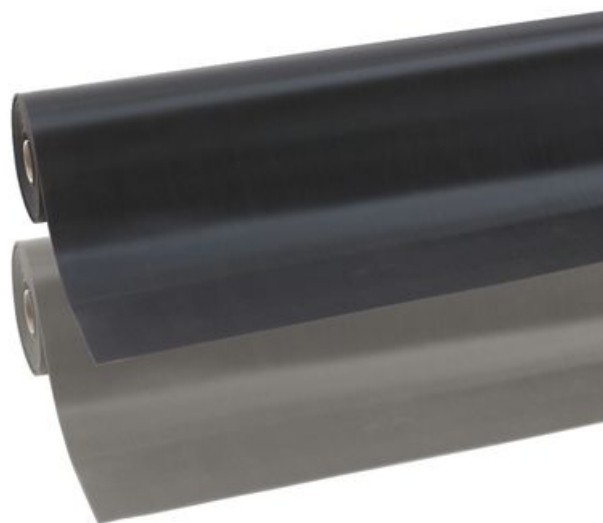

Justrite Safety Group

750 Rib 'n' Roll™ 3 mm fine rib

Passatoie in gomma con profilo a costa stretta

Tappetini ergonomici, antifatica e di sicurezza - Passatoie e pavimentazione 750 Rib 'n' Roll™ 3 mm fine rib

Sistema di tappetini con eccellente resistenza all'usura. Usati come copertura per pavimenti, copri scaffali e in tutti i tipi di applicazioni industriali.

- Gomma SBR
- Superficie: profilo a costa stretta

Utilizzo consigliato

- Aree Asciutte
- Utilizzo in impianti di produzione, linee di assemblaggio, magazzini di logistica e imballaggio, postazioni di lavoro individuale.
- Uso leggero

Colori:

- Nero
- Grigio

Dimensioni

- 100cm x 1m
- 120cm x 1m
- 100cm x 10m
- 120cm x 10m

Tappetini ergonomici, antifatica e di sicurezza - Passatoie e pavimentazione Rib 'n' Roll™ 3 mm fine rib

Generale

Brand	Notrax
Categoria	Passatoie e pavimentazione
Numero del prodotto	750
Famiglia di prodotti	Tappeti industriali & commerciali
Gruppo di prodotti	Tappetini ergonomici, antifatica e di sicurezza
Nome del prodotto	Rib 'n' Roll™ 3 mm fine rib
Utilizzo consigliato	Utilizzo in impianti di produzione, linee di assemblaggio, magazzini di logistica e imballaggio, postazioni di lavoro individuale.
	Achterzeedijk 57, Unit 15, Barendrecht 2992SB, The Netherlands, Moselle, MS 39459, United States
Designazione	Passatoie in gomma scanalata
Update trigger	20210310-1301
Tipo di utilizzo	Uso leggero