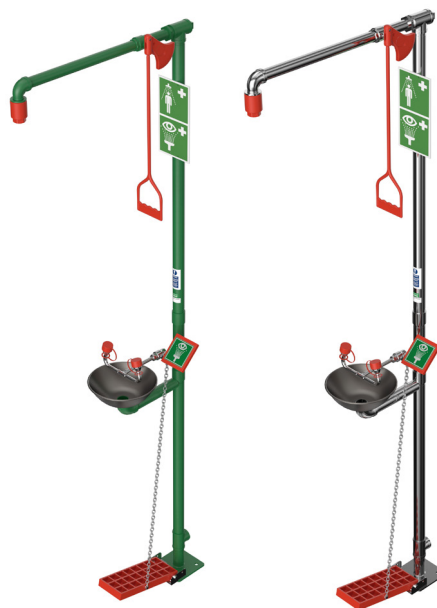

## Onverwarmde nooddouche voor binnengebruik

EXP-18G/85G(D)  
EXP-18GS/85G(D)

Onverwarmde nooddouche voor vloermontage met roestvrijstalen oog-/gelaatsdouche.

Deze douche voldoet aan de ANSI-normen en is ideaal voor binnentoepassingen waar geen kans op bevrozing of oververhitting bestaat.

Standaard uitgerust met voetpedaal van met glasvezelversterkte kunststof.

Leveret het door ANSI aanbevolen debiet van 76 l/min drinkwater voor de douche en 12 l/min voor de oog-/gelaatsdouche.

Leverbaar met leidingen van verzinkt zacht staal met poedercoating (G) of roestvrij staal (GS).

## Specificaties

MATERIALEN	
LEIDINGEN EN KOPPELINGEN	Roestvrij staal (GS) of gegalvaniseerd, gepoedercoat zacht staal (G)
KRANEN	Tweedelige vastzetklep in roestvrij staal (GS) of vernikkeld messing (G)
SPROEIKOP	Spuitgegoten nylon 6
OOGWASKOM	Roestvrij staal
SPROEIKOP VOOR OOGDOUCHE	Verchroomd messing met roestvrijstalen raster
AANSLUITINGEN	
WATERTOEOVOER	1¼" BSP Vrouwelijk
ONTWERPBEDRIJFSDRUK	2 tot 6 BAR G / 29 tot 87 PSI
MINIMUMDEBIET BIJ BEDRIJFSDRUK	Douche : 76 l /minute (20 gal US) Oog-/gelaatsdouche : 12 l /minute (3 gal US)
OMGEVINGSTEMPERATUUR TIJDENS BEDRIJF	
MINIMALE	5 °C / 41 °F
MAXIMALE	35 °C / 95 °F
BEDIENING	
ACTIVERING SPROEIKOP	Trekhendel
ACTIVERING OOG-/GELAATSDOUCHE	Drukplaat of voetpedaal
GEWICHT en AFMETINGEN	
AFMETINGEN - STANDAARD (b x d x h)	267mm (10.5") x 714mm (28.1") x 2322mm (91.4")
GEWICHT	16 kg (35 lb)