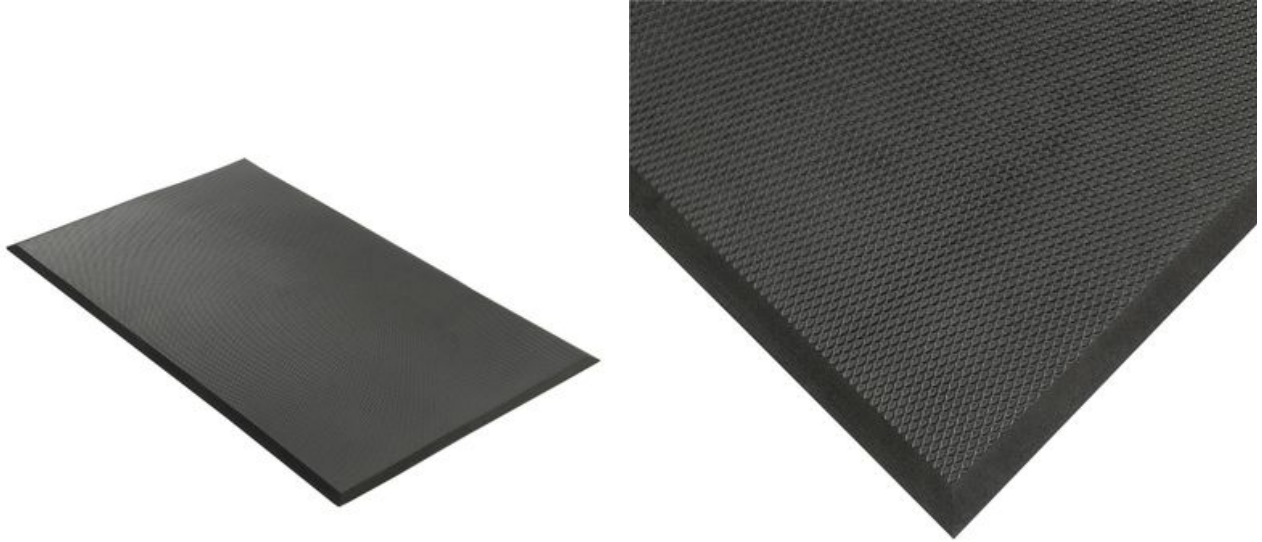

425 Posture Mat Classic[™]

Anti-Ermüdungsmatte für Steharbeitsplätze

425 Posture Mat Classic™

Arbeitsplatzmatten Ergonomie Anti- Ermüdung - Trockene Bereiche Individuelle Matten

Außergewöhnlich weiche und komfortable Anti-Ermüdungsmatte für Steharbeitsplätze mit statischen Positionen mit wenig Bewegung, ideal für höhenverstellbare Schreibtische und individuelle Steharbeitsplätze.

- Der Rückprall des Schaums führt zu einem energetischen Bounce-Effekt
- Die natürlich belastbare, gummierte Schaummatte, die bekannt ist für seinen ultimativen Komfort
- Die abgeschrägten Kanten sorgen für freien Zugang ohne Stolpergefahr

- Nasse / Trockene und ölige Umgebungen
- Ideal für Steharbeitsplätze, Packstationen, Büros, höhenverstellbare Schreibtische, Rezeptionen, Theken, Verkaufstheken
- Mittlere Beanspruchung

Empfohlener
Gebrauch

VERSCHLEIßFESTIGKEIT

ANTI-RUTSCH

ANTI-ERMÜDUNG

GOOD BETTER BEST

Arbeitsplatzmatten Ergonomie Anti- Ermüdung - Trockene Bereiche Individuelle Matten Posture Mat Classic™

Allgemeines

Marke	Notrax
Kategorie	Trockene Bereiche Individuelle Matten
Produktnummer	425
Produktfamilie	Industrielle & kommerzielle Matten
Produktgruppe	Arbeitsplatzmatten Ergonomie Anti- Ermüdung
Produktname	Posture Mat Classic™
Vorgeschriebene Anwendung	Ideal für Steharbeitsplätze, Packstationen, Büros, höhenverstellbare Schreibtische, Rezeptionen, Theken, Verkaufstheken
Versand Standort	Achterzeedijk 57, Unit 15, Barendrecht 2992SB, The Netherlands, Chicago, IL 60638, United States
Typ	Trockene Bereiche - Gummi Schaummatten für mittlere Beanspruchung
Update trigger	20210310-1301
Nutzungsstärke	Mittlere Beanspruchung