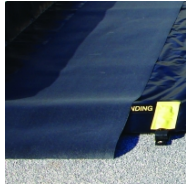

JEN28336BL
28336