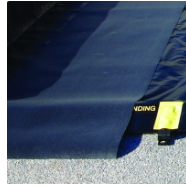

JEN28342BL
28342