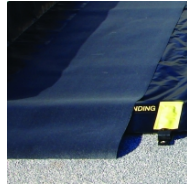

JEN28348BL
28348