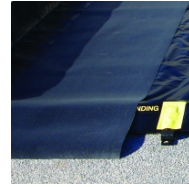

JEN28360BL
28360

Art. n.º	Art. Nr. Justrite US Ref (ERP)	Tamaños a medida	Peso (kg)	Altura (cm)
JEN28354BL	28354	0.2x91x853	14.1	0.2
JEN28336BL	28336	0.2x91x183	3.2	0.2
JEN28348BL	28348	0.2x91x488	8.2	0.2
JEN28342BL	28342	0.2x91x305	5	0.2
JEN28360BL	28360	0.2x91x1707	51.7	0.2