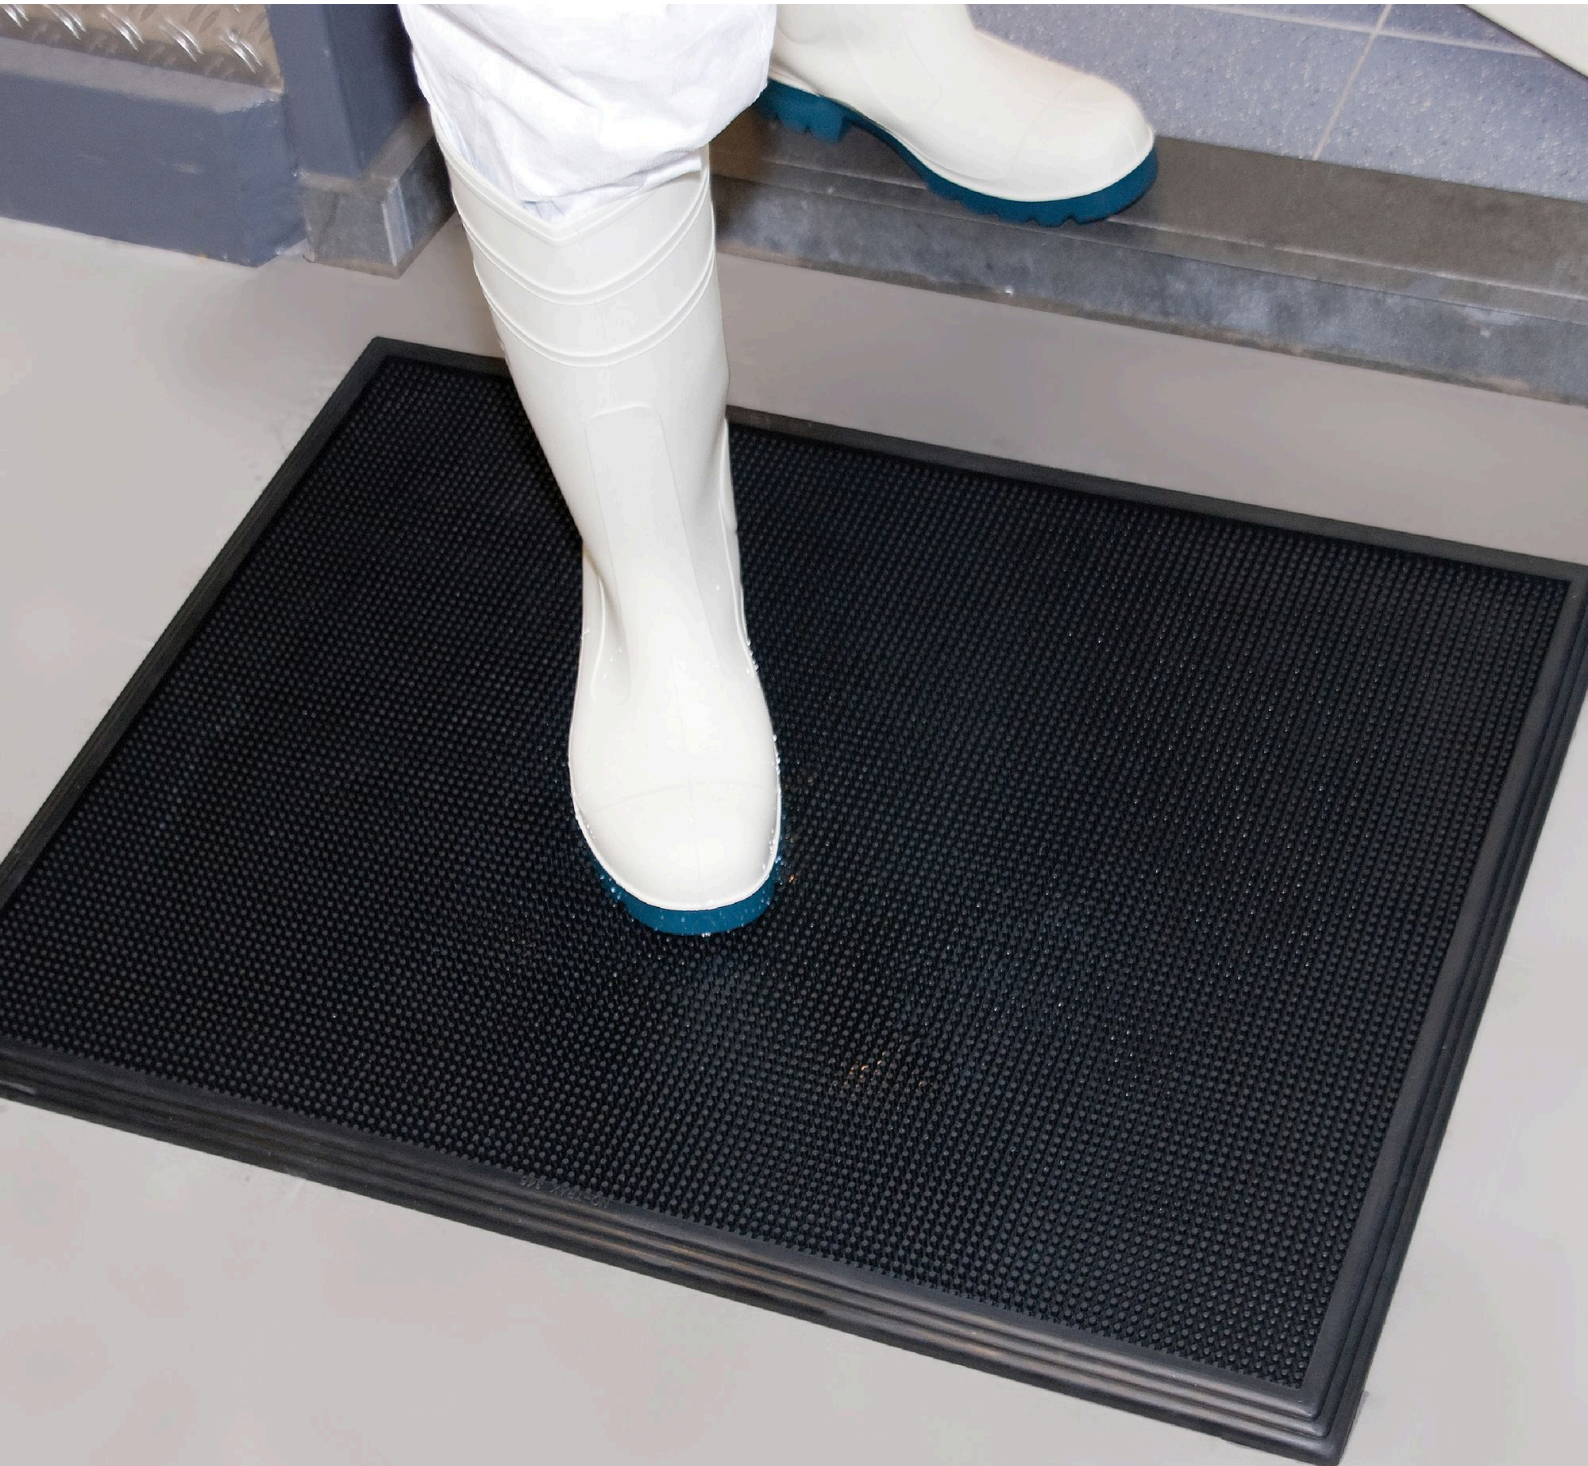

346 Sani-Trax[®]

Alfombra de entrada para desinfectar el calzado

Alfombras ergonómicas, anti-desgaste y de seguridad - Alfombras de higiene 346 Sani-Trax®

Esta alfombrilla limpia y desinfecta los zapatos. Se recomienda para las entradas a todas las zonas de procesamiento de alimentos. Al transitar por ella, las puntas de goma se doblan para sumergir las suelas de los zapatos en la solución desinfectante; una acción doble que evita que la contaminación llegue a las zonas de procesamiento de alimentos.

- Las alfombras se presentan en un tamaño adecuado para adaptarse a la mayoría de las puertas de entrada
- Las ventosas de la cara inferior evitan que la alfombra se mueva
- Fabricadas con un compuesto de caucho natural 100%; diseñadas para resistir la mayoría de productos químicos y variaciones de temperatura

Uso recomendado

- Zonas Húmedas/Secas
- En las entradas, salas de inicio, áreas de empaquetado, laboratorios, vestuarios de empleados, salas de descanso, áreas de basura y áreas de recepción. Cualquier lugar donde se deba limitar la propagación de la contaminación.
- Tráfico intenso

Colores:

- Nero

Tamaños

- 45cm x 60cm
- 61cm x 81cm

RESISTENCIA AL DESGASTE

RESISTENCIA AL DESLIZAMIENTO

ANTI FATIGA

GOOD BETTER BEST