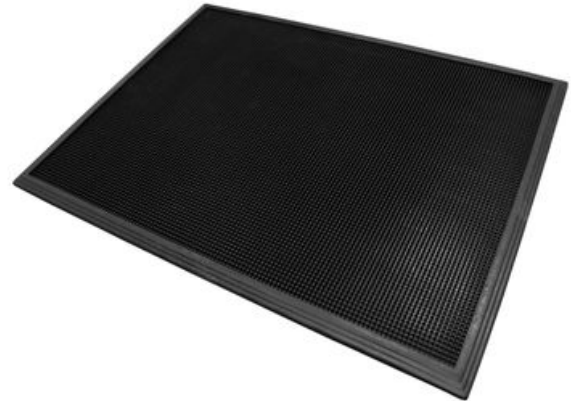

346 Sani-Trax[®]

Alfombra de entrada para desinfectar el calzado

Alfombras ergonómicas, anti-desgaste y de seguridad - Alfombras de higiene 346 Sani-Trax®

Esta alfombrilla limpia y desinfecta los zapatos. Se recomienda para las entradas a todas las zonas de procesamiento de alimentos. Al transitar por ella, las puntas de goma se doblan para sumergir las suelas de los zapatos en la solución desinfectante; una acción doble que evita que la contaminación llegue a las zonas de procesamiento de alimentos.

- Las alfombras se presentan en un tamaño adecuado para adaptarse a la mayoría de las puertas de entrada
- Las ventosas de la cara inferior evitan que la alfombra se mueva
- Fabricadas con un compuesto de caucho natural 100%; diseñadas para resistir la mayoría de productos químicos y variaciones de temperatura

Colores:

- Nero

Tamaños

- 45cm x 60cm
- 61cm x 81cm

RESISTENCIA AL DESGASTE

RESISTENCIA AL DESLIZAMIENTO

ANTI FATIGA

GOOD BETTER BEST