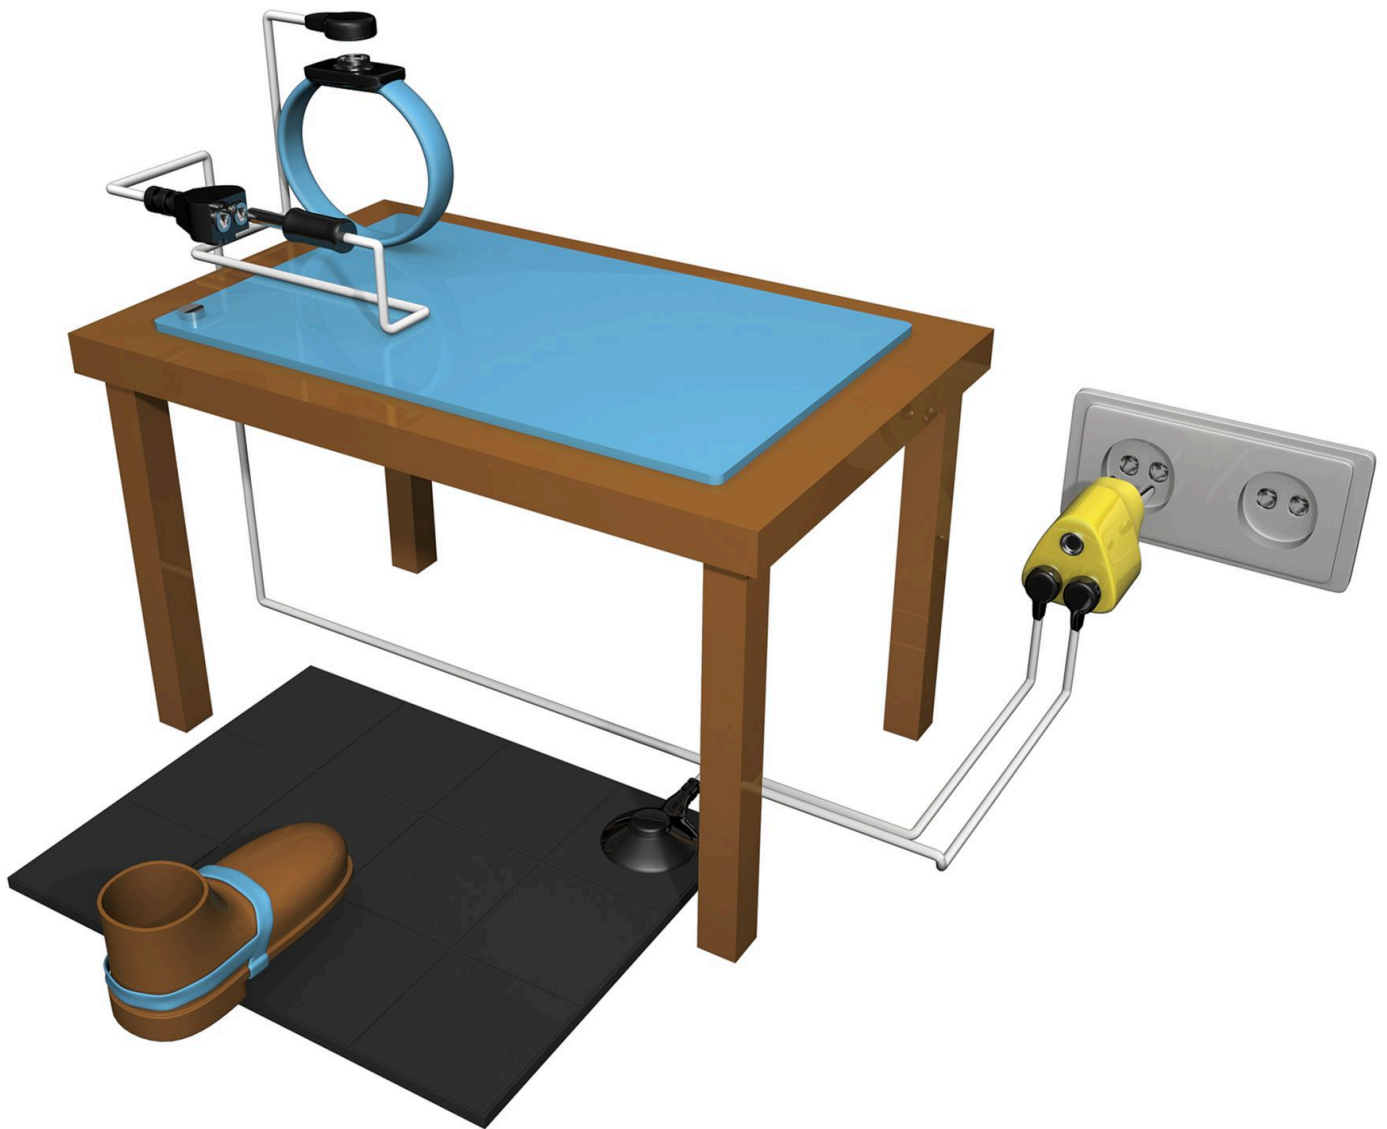

054 ESD Enchufe de tierra

Enchufe de tierra

Alfombras ergonómicas, anti-desgaste y de seguridad - Accesorios y esteras de descarga electrostática

054 ESD Enchufe de tierra

Línea especializada de accesorios ESD (descarga electrostática) para asegurar un lugar de trabajo libre de estática, y proteger a los equipos eléctricos sensibles y a los empleados.

- Resistencia de 1 Mega
- Corchetes macho de 3 x 10 mm que permiten múltiples conexiones por enchufe
- Disponible en versión continental o del Reino Unido

Uso recomendado

- Zonas Secas
- Para colocar en líneas de montaje de ESD, zonas de picking, embalaje y almacenes logísticos, puestos de trabajo individuales
- Cargas ligeras

Colores:

- Amarillo

Tamaños

-

Alfombras ergonómicas, anti-desgaste y de seguridad - Accesorios y esteras de descarga electrostática

ESD Enchufe de tierra

General

Marca	Notrax
categoría	Accesorios y esteras de descarga electrostática
número del producto	054
Familia de productos	Revestimientos industriales y comerciales
Grupo de producto	Alfombras ergonómicas, anti-desgaste y de seguridad
Nombre del producto	ESD Enchufe de tierra
Uso recomendado	Para colocar en líneas de montaje de ESD, zonas de picking, embalaje y almacenes logísticos, puestos de trabajo individuales
Lugar de envío	Achterzeedijk 57, Unit 15, Barendrecht 2992SB, The Netherlands
Tipo	Protección contra descargas electrostáticas (ESD)
Update trigger	20210310-1301
Intensidad de uso	Cargas ligeras