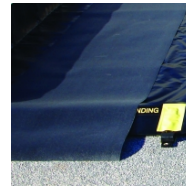

Tapetes de trilhos

Posicione-os dentro da berma para proteção extra.

-

Tapetes de trilhos

Posicione-os dentro da berma para proteção extra ao longo dos trilhos dos pneus. O tecido preto espesso e resistente protege o piso e as paredes contra a abrasão dos pneus causada pela derrapagem, viragem e travagem.

Utilização recomendada

- Uso Intenso

Cores:

- Preto

Tamanhos:

- 91.4cm x 1706.9cm
- 91.4cm x 182.9cm
- 91.4cm x 304.8cm
- 91.4cm x 487.7cm
- 91.4cm x 853.4cm

- Tapetes de trilhos

Geral

Brand	Justrite
Modelo	2833
Nome do Produto	Tapetes de trilhos
	Barendrecht 2992SB, NL
Update trigger	20210310-1301
	Uso Intenso

JEN28354BL
28354

JEN28336BL
28336

JEN28348BL
28348

JEN28342BL
28342

JEN28360BL
28360