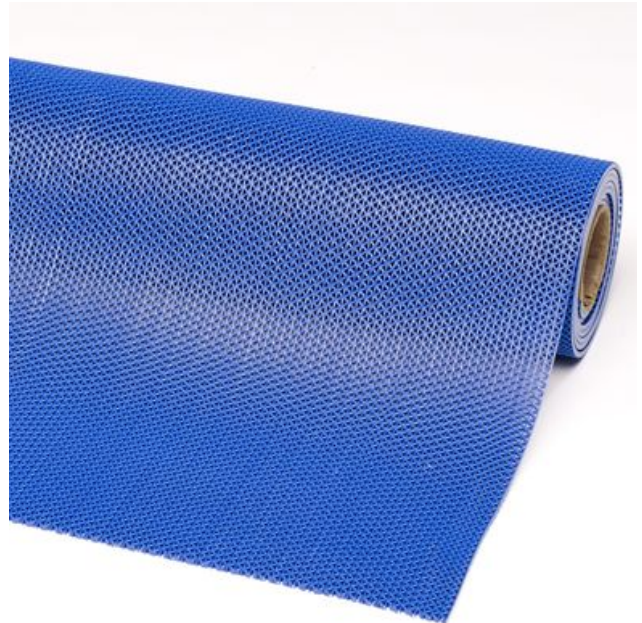

538 Gripwalker™ Lite

Alfombra de ondas de PVC anti-bacterias para tránsito ligero

Alfombras ergonómicas, anti-desgaste y de seguridad - Alfombras de higiene 538 Gripwalker™ Lite

Las alfombras higiénicas de gran durabilidad crean un ambiente más sano y seguro en zonas húmedas como las zonas de duchas. El diseño de agarre crea una superficie de paso antideslizante y cómodo para los pies descalzos.

- Alfombra de ondas de PVC anti-bacterias, resistente a UV, para tránsito ligero
- Los materiales tratados con antimicrobianos impiden el crecimiento de hongos o bacterias
- Su estructura abierta facilita el drenaje
- Son fáciles de limpiar y requieren un mínimo mantenimiento

Uso recomendado

- Zonas Húmedas
- Cargas ligeras

Colores:

- Azul
- Gris

Tamaños

- 122cm x 1m
- 91cm x 1m
- 122cm x 12.2m
- 91cm x 12.2m

RESISTENCIA AL DESGASTE

RESISTENCIA AL DESLIZAMIENTO

ANTI FATIGA

Alfombras ergonómicas, anti-desgaste y de seguridad - Alfombras de higiene Gripwalker™ Lite

General

Marca	Notrax
categoría	Alfombras de higiene
número del producto	538
Familia de productos	Revestimientos industriales y comerciales
Grupo de producto	Alfombras ergonómicas, anti-desgaste y de seguridad
Nombre del producto	Gripwalker™ Lite
Lugar de envío	Achterzeedijk 57, Unit 15, Barendrecht 2992SB, The Netherlands
Tipo	Áreas húmedas - Alfombras higiénicas
Update trigger	20210310-1301
Intensidad de uso	Cargas ligeras