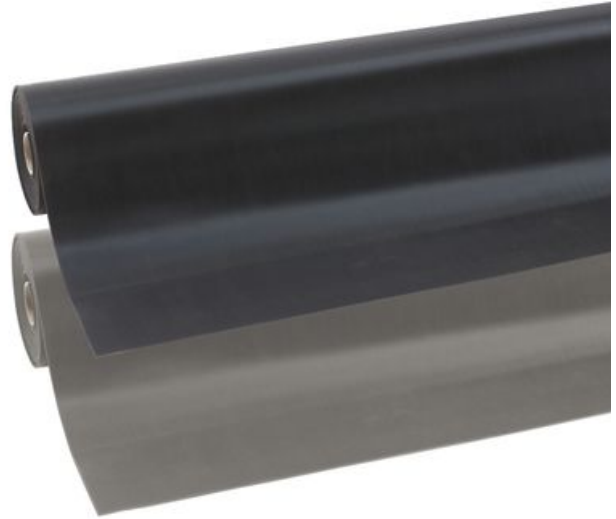

Justrite Safety Group

750 Rib 'n' Roll™ 3 mm fine rib

Rubber looper met een fijn rib profiel

Ergonomische Antivermoeidheids- en Veiligheidsmatten - Gegroefde en Gladde Lopers en Vloeren

750 Rib 'n' Roll™ 3 mm fine rib

Duurzame rubber materialen met een uitstekende slip- en slijtvastheid. Voor algemene toepassingen zoals vloerbedekking, lade- en schappenbekleding en industriële toepassingen.

- SBR rubber
- Fijn rib profiel

Aanbevolen gebruik

- Droge werkomgevingen
- Voor plaatsing in fabrieken, assemblagelijnen, logistieke magazijnen en individuele werkstations.
- Licht gebruik

Kleuren:

- Zwart
- Grijs

Afmetingen:

- 100cm x 10m
- 120cm x 10m
- 100cm x 10m
- 120cm x 10m

Ergonomische Antivermoeidheids- en Veiligheidsmatten - Gegroefde en Gladde Lopers en Vloeren

Rib 'n' Roll™ 3 mm fine rib

Algemeen

Merk	Notrax
Categorie	Gegroefde en Gladde Lopers en Vloeren
Produktnummer	750
Productfamilie	Industriële en commerciële matten
Productgroep	Ergonomische Antivermoeidheids- en Veiligheidsmatten
Productnaam	Rib 'n' Roll™ 3 mm fine rib
Aanbevolen toepassing	Voor plaatsing in fabrieken, assemblagelijnen, logistieke magazijnen en individuele werkstations.
Verzendlocatie	Achterzeedijk 57, Unit 15, Barendrecht 2992SB, The Netherlands, Moselle, MS 39459, United States
Type	Rubberen Lopers - Ribprofiel
Update trigger	20210310-1301
Gebruiksintensiteit	Licht gebruik