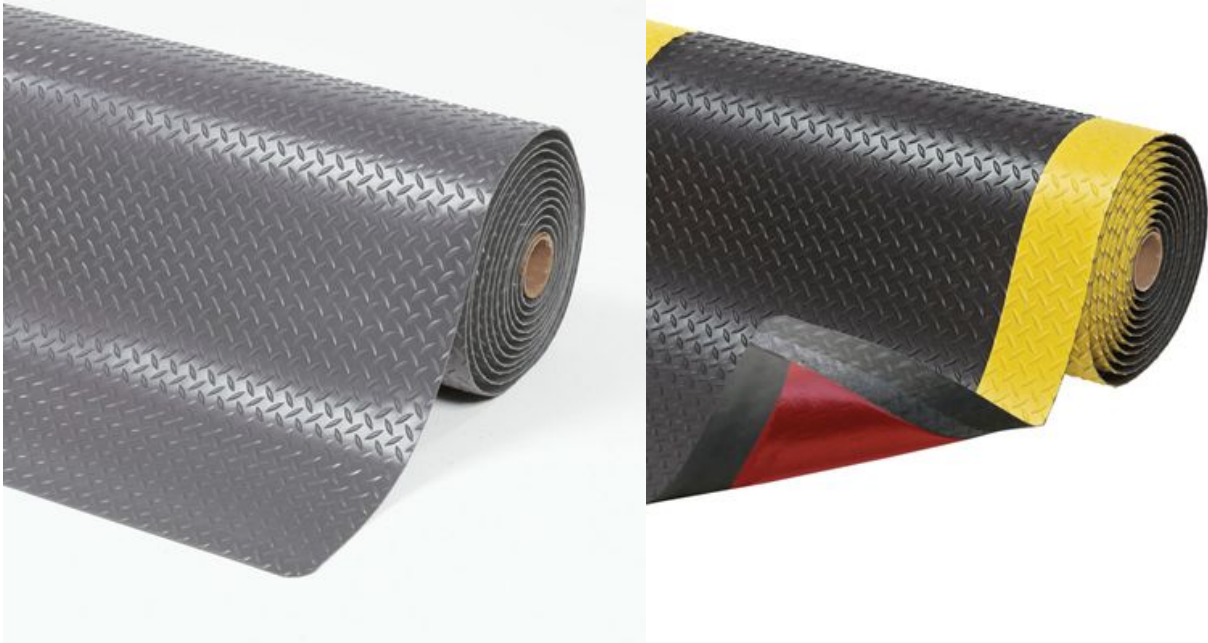

479 Cushion Trax[®]

Bestverkaufte Anti-Ermüdungsmatte

479 Cushion Trax®

Arbeitsplatzmatten Ergonomie Anti- Ermüdung - Trockene Bereiche Laufende Meter

Meistverkaufte Anti-Ermüdungsmatte mit ergonomischem Nutzen durch 14 mm dickes Material mit einer langlebigen laminierten Oberfläche auf einer MikrozellenVinylbasis für maximale Beständigkeit, Komfort und Isolierung von harten Böden und Vibrationen.

- Ausgestattet mit RedStop™ rutschfester Unterlage, um das Verrutschen der Matten zu verhindern
- Erhältlich mit gelben Rändern an den Seiten nach OSHA Code 1910-144
- Vier abgeschrägte Seiten sorgen für stolperfreien Zugang
- Das Rautenprofil-Design bietet eine gute Bodenhaftung für einfache Drehungen
- Uni-Fusion™ Technologie, entwickelt für anspruchsvollste Arbeitsumgebungen
- REACH-konform