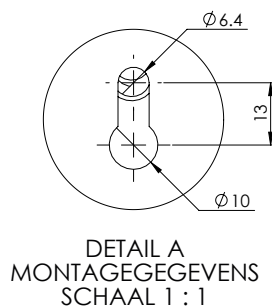

Algemene overzichtstekening

Aan de wand gemonteerde ABS-oogdouche met gesloten waskom

STD-45G

BOVENAANZICHT (DEKSEL VERWIJDERD)

HUGHES

HUGHES-SAFETY.COM

Justrite Safety Group