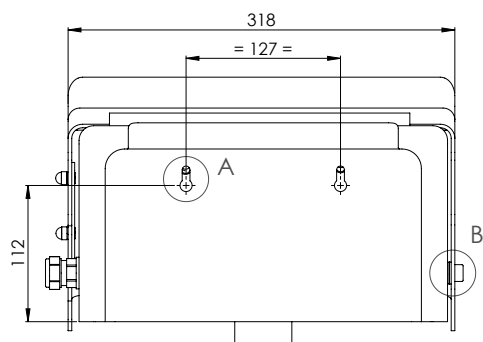

Algemene overzichtstekening

Aan de wand gemonteerde ABS-oogdouche met gesloten waskom

STD-45G

BOVENAANZICHT (DEKSEL VERWIJDERD)

HUGHES

HUGHES-SAFETY.COM

Justrite Safety Group