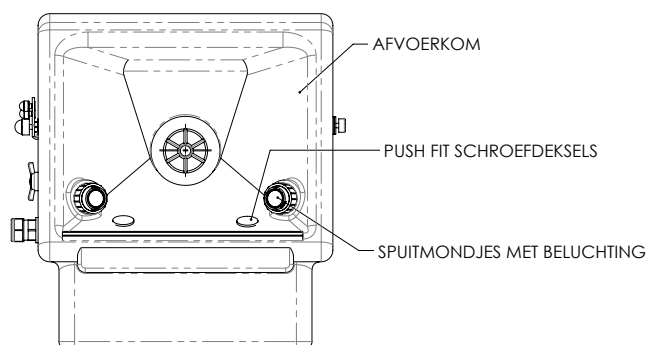

Algemene overzichtstekening

Aan de wand gemonteerde ABS-oogdouche met gesloten waskom

STD-45G

BOVENAANZICHT (DEKSEL VERWIJDERD)

HUGHES

HUGHES-SAFETY.COM

Justrite Safety Group