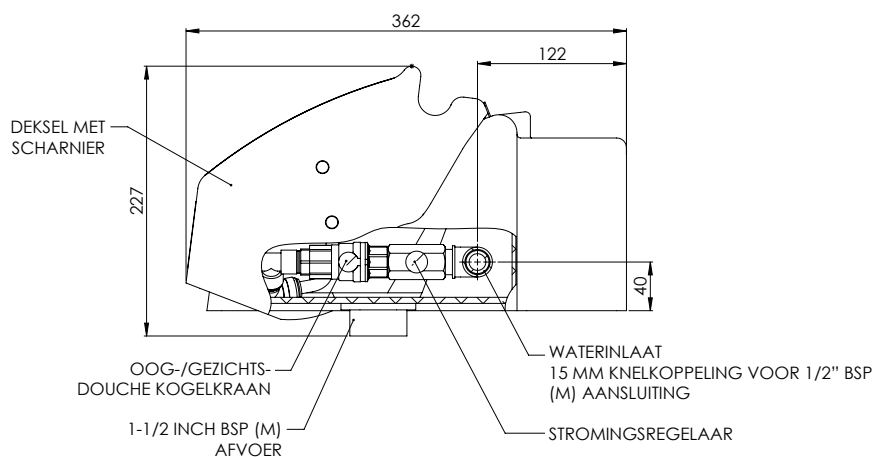

Algemene overzichtstekening

Aan de wand gemonteerde ABS-oogdouche met gesloten waskom

STD-45G

BOVENAANZICHT (DEKSEL VERWIJDERD)

HUGHES

HUGHES-SAFETY.COM

Justrite Safety Group