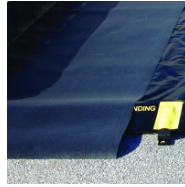

Tappeti per piste

Posizionateli all'interno del sistema di contenimento per una maggiore protezione.

-

Tappeti per piste

Posizionateli all'interno del sistema di contenimento per una maggiore protezione lungo il tragitto dei pneumatici. Tessuto intrecciato nero, spesso e resistente, che protegge il pavimento e le pareti dall'abrasione per il contatto con i pneumatici, causata da slittamenti, sterzate e frenate.

Utilizzo consigliato

- Calpestio intenso

Colori:

- Nero

Dimensioni

- 91.4cm x 1706.9cm
- 91.4cm x 182.9cm
- 91.4cm x 304.8cm
- 91.4cm x 487.7cm
- 91.4cm x 853.4cm

- Tappeti per piste

Generale

Brand	Justrite
Numero del prodotto	2833
Nome del prodotto	Tappeti per piste
	Barendrecht 2992SB, NL
Update trigger	20210310-1301
	Calpestio intenso

JEN28354BL
28354

JEN28336BL
28336

JEN28348BL
28348

JEN28342BL
28342