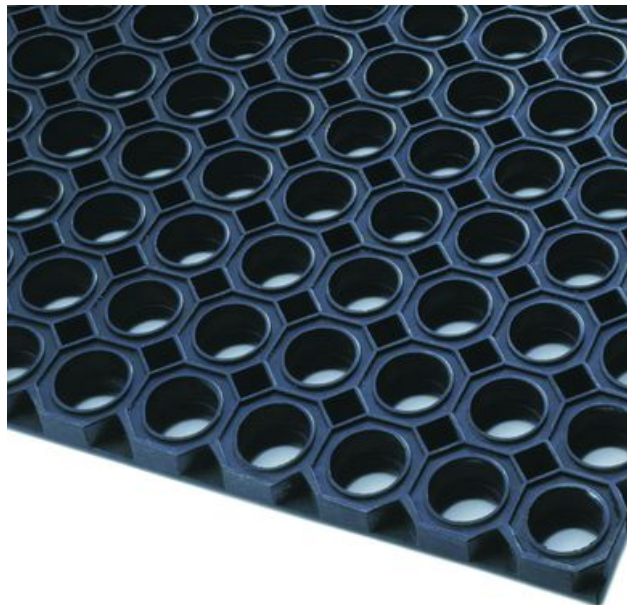

564 Oct-O-Mat™ 23 mm

Tapis d'entrée octogonal classique

564 Oct-O-Mat™ 23 mm

Tapis professionnels Anti-Salissures - Extérieur – Tapis Projet et Installation

Le tapis extérieur Oct-O-Mat™ est connu à ses larges alvéoles octogonales fournissant une traction et un excellent drainage lors de conditions atmosphériques extrêmes. Grattant les chaussures, pour il empêche la saleté, les débris et la poussière de pénétrer.

- Composé de caoutchouc résistant, ce tapis résiste aux trafics les plus intenses, est facile à nettoyer et est résistant à l'eau
- Semelle avec picots pour un excellent drainage, laissant la surface propre et sèche
- Disponible sur demande en version nitrile résistant aux huiles ou résistant au feu

- Extérieur
- A placer à l'intérieur ou à l'extérieur dans des fosses
- Trafic très intense

Usage recommandé

RÉSISTANCE À LÉCRASEMENT

PROPRIÉTÉ ANTI-SALISSURE

GOOD BETTER BEST

Tapis professionnels Anti-Salissures - Extérieur – Tapis Projet et Installation Oct-O-Mat™ 23 mm

Général

Marque	Notrax
Catégorie	Extérieur – Tapis Projet et Installation
Numéro produit	564
Famille de produits	Tapis industriels et commerciaux
Groupe produit	Tapis professionnels Anti-Salissures
Nom produit	Oct-O-Mat™ 23 mm
Usage recommandé	A placer à l'intérieur ou à l'extérieur dans des fosses
Lieu d'expédition	Achterzeedijk 57, Unit 15, Barendrecht 2992SB, The Netherlands
Type	Extérieur Contrat et Installation - Caoutchouc Classique
Update trigger	20210310-1301
Intensité d'Usage	Trafic très intense