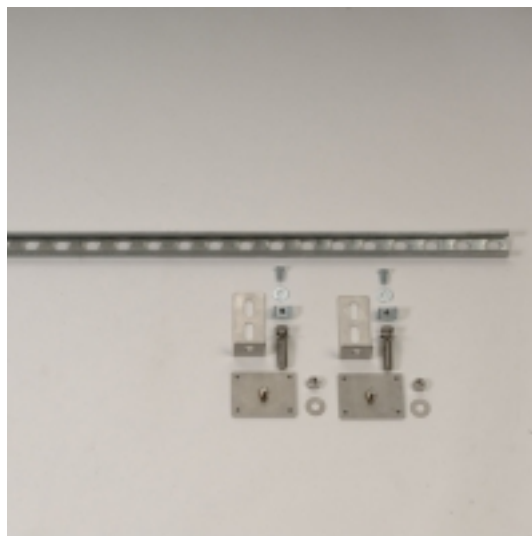

## Kit de Suporte Sísmico

Cores:

- Cinzento

Tamanhos:

- 121.9cm x 10.2cm

### Technical Specifications

Material Group	Aço
----------------	-----

Art. n.º	Art. Nr. Justrite US Ref (ERP)	Tamajos	Peso (kg)	Altura (cm)
JCB8400000	84000	10.2x122x10	1.9	10.2