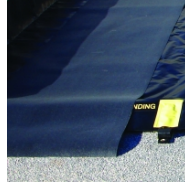

## Track Mats

JEN28354BL  
28354

JEN28336BL  
28336

JEN28348BL  
28348

JEN28342BL  
28342

JEN28360BL  
28360

Art. nr.	Art. Nr. Justrite US Ref (ERP)	Dimensions	Weight (kg)	Height (cm)
JEN28354BL	28354	0.2x91x853	14.1	0.2
JEN28336BL	28336	0.2x91x183	3.2	0.2
JEN28348BL	28348	0.2x91x488	8.2	0.2
JEN28342BL	28342	0.2x91x305	5	0.2
JEN28360BL	28360	0.2x91x1707	51.7	0.2