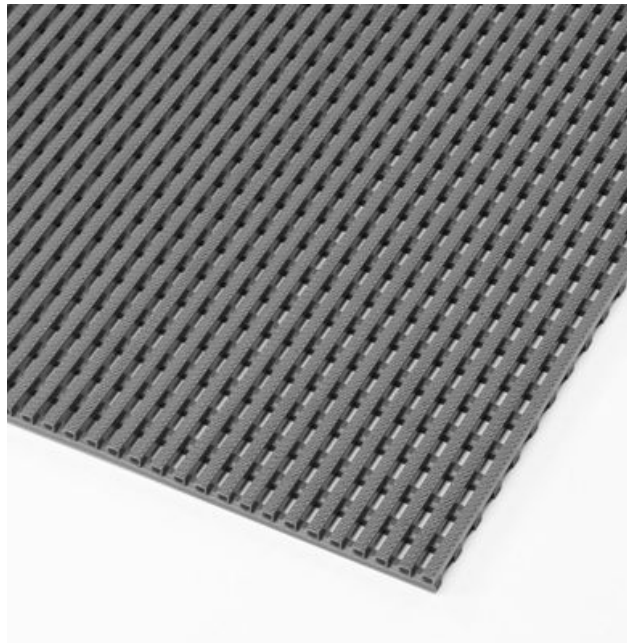

Tapetes Ergonómicos Anti-Fadiga e Segurança - Tapetes de Higiene

536 Akwadek™

Os tapetes higiênicos permitem criar ambientes mais saudáveis e seguros em áreas húmidas, como por exemplo em zonas de chuveiros. A sua conceção anti derrapante permite coeficientes de anti escorregamento muito elevados das suas superfícies sem prejudicar o conforto no contacto com os pés decalços.

- Tapetes reticulados em PVC, antibacterianos, resistentes aos raios UV, para uso médio
- Os materiais com tratamento antibacteriano usados para seu fabrico impedem o desenvolvimento de fungos e bactérias
- A sua estrutura aberta facilita a drenagem
- São fáceis de limpar e são praticamente isentos de manutenção

Utilização recomendada

- Áreas húmidas
- Uso Intenso

Cores:

- Azul
- Cinzento

Tamanhos:

- 122cm x 1inm
- 60cm x 1inm
- 91cm x 1inm
- 122cm x 10m
- 60cm x 10m
- 91cm x 10m

Acessórios:

- 536K Akwadek™ Flexdek™ Connectors