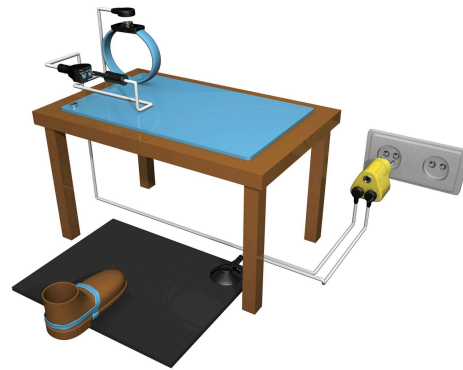

## 055 ESD Heel Grounder

Dispositivi per collegare a terra una persona che cammina o sta in piedi, usando una base in gomma conduttrice per fornire il contatto elettrico necessario tra la persona e il tappetino sul pavimento.

# Tappetini ergonomici, antifatica e di sicurezza - Tappeti per scariche elettrostatiche e accessori