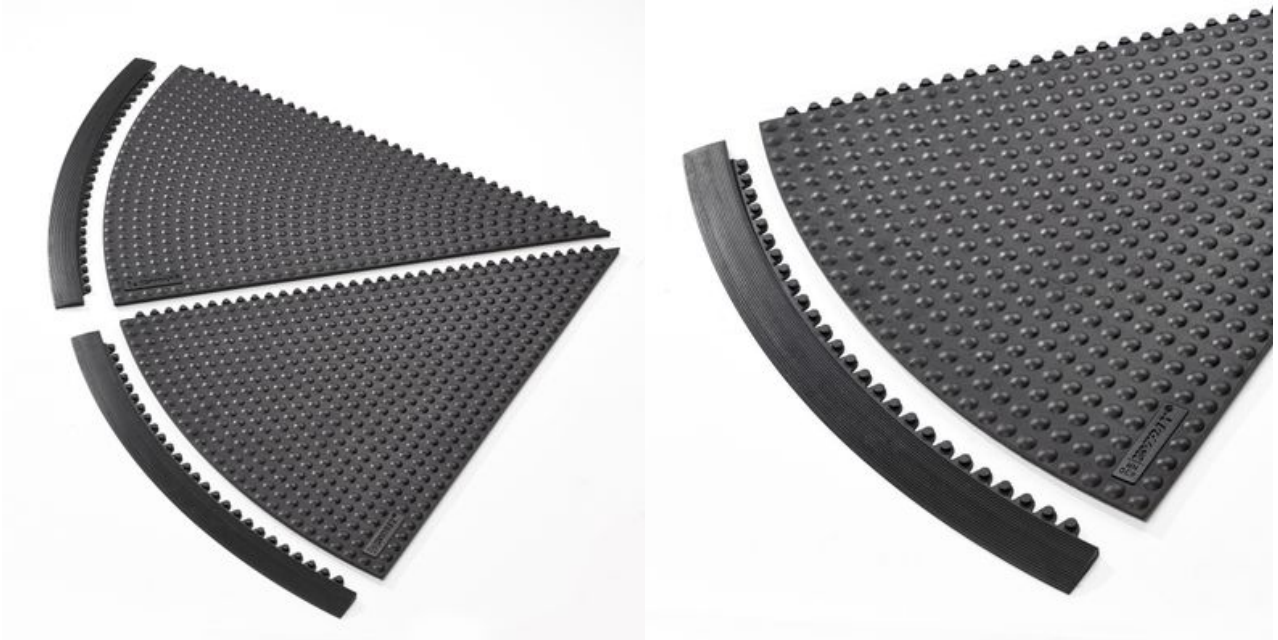

Justrite Safety Group

430 Skywalker HD i-Curve™

Skywalker HD i-Curve™ 45-graden noppenmat

430 Skywalker HD i-Curve™

Ergonomische Antivermoeidheids- en Veiligheidsmatten - Droge Omgevingen Modulaire Systemen

De Skywalker HD™ accessoires behouden hetzelfde gevoel als de Skywalker HD™ matten met een ergonomisch noppenmotief en overeenkomende rubbersamenstellingen. Deze naadloze integratie maakt oneindige configuraties mogelijk.

- 91 cm – 45 graden binnenbocht
- 100 % natuurrubbersamenstelling

- Droge werkomgevingen
- Voor plaatsing in fabrieken, assemblagelijnen, logistieke magazijnen en individuele werkstations.
- Intensief gebruik

Aanbevolen gebruik

Ergonomische Antivermoeidheids- en Veiligheidsmatten - Droge Omgevingen Modulaire Systemen Skywalker HD i-Curve™

Algemeen

Merk	Notrax
Categorie	Droge Omgevingen Modulaire Systemen
Produktnummer	430
Productfamilie	Industriële en commerciële matten
Productgroep	Ergonomische Antivermoeidheids- en Veiligheidsmatten
Productnaam	Skywalker HD i-Curve™
Aanbevolen toepassing	Voor plaatsing in fabrieken, assemblagelijnen, logistieke magazijnen en individuele werkstations.
Series	Skywalker HD™
Verzendlocatie	Achterzeedijk 57, Unit 15, Barendrecht 2992SB, The Netherlands, Chicago, IL 60638, United States
Type	Accessoires - Skywalker HD™
Update trigger	20210310-1301
Gebruiksintensiteit	Intensief gebruik