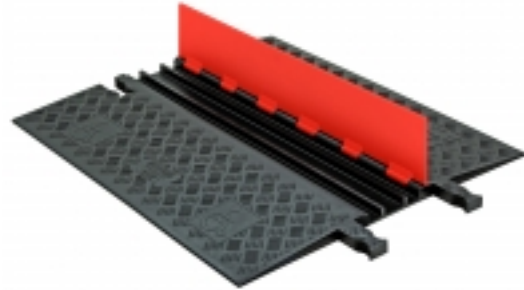

# Guard Dog<sup>®</sup> 3-Kanal-Low-Profile-ADA

# Kabelschutz - Guard Dog® 3-Kanal-Low-Profile-ADA

Farben:

- Schwarz/Orange

Abmessungen:

- 77cm x 91cm

# Kabelschutz - Guard Dog® 3-Kanal-Low-Profile-ADA

## Allgemeines

Marke	Checkers
Produktnummer	GDLP3A
Produktfamilie	Kabelbrücken
Produktgruppe	Kabelschutz
Produktname	Guard Dog® 3-Kanal-Low-Profile-ADA
Versand Standort	Barendrecht 2992SB, NL
Update trigger	20210310-1301