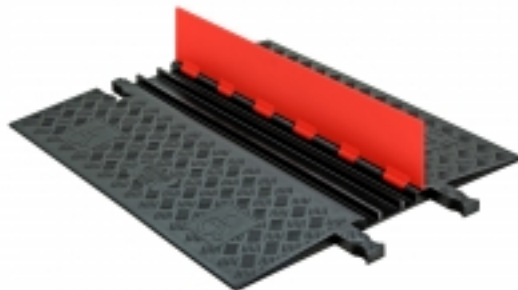

# Guard Dog<sup>®</sup> 3 canali a basso profilo ADA

## La protezione di cavi - Guard Dog® 3 canali a basso profilo ADA

Colori:

- Nero/arancia

Dimensioni

- 77cm x 91cm

# La protezione di cavi - Guard Dog® 3 canali a basso profilo ADA