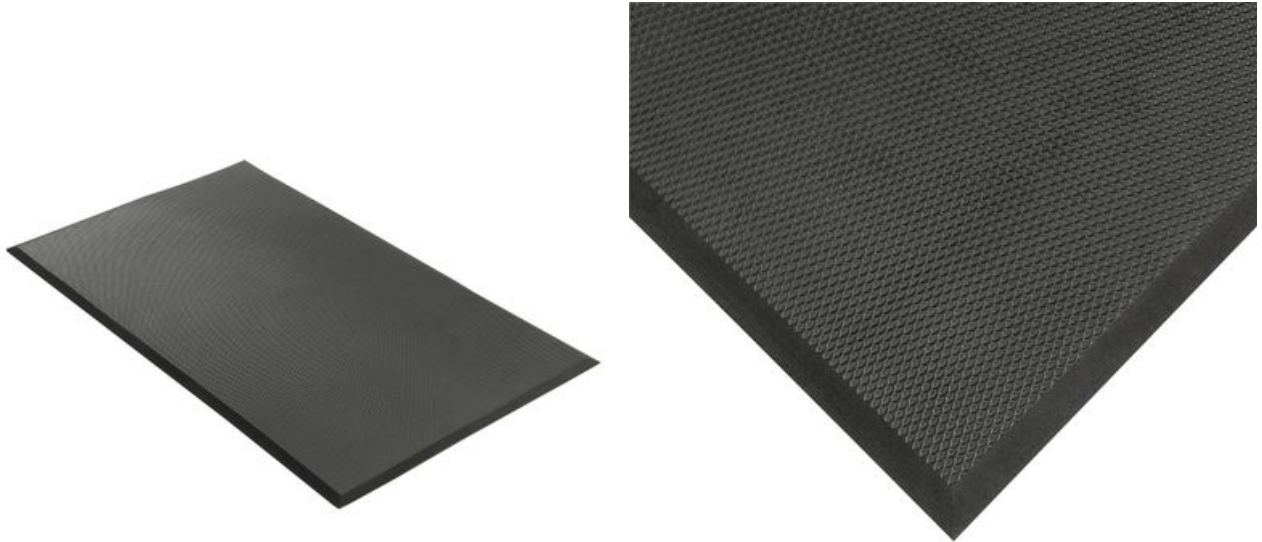

425 Posture Mat Classic[™]

Antivermoeidheidsmat voor staande werkers

425 Posture Mat Classic™

Ergonomische Antivermoeidheids- en Veiligheidsmatten - Droge Omgevingen Individuele Matten

Uitzonderlijk zachte en comfortabele antivermoeidheidsmat voor staande werkers die voornamelijk in statische houdingen staan en beperkt zijn om te bewegen, waardoor het ideaal is voor zit-en-sta bureau's en individuele staande plekken.

- Het terugkaatsen van het schuimrubber geeft een flexibel effect
- Gemaakt van een duurzaam gesloten celschuim en staat bekend om zijn ultieme comfort
- Alle zijdes hebben afgeschuinde randen om struikelgevaar te voorkomen

- Vochtige/Droge en Olieachtige Werkomgevingen
- Ideaal voor staande werkplekken, zit-sta bureau's, verpakingsstations, kantoren, , recepties, wachtplekken en (kassa) balies
- Middelzwaar gebruik

Aanbevolen gebruik