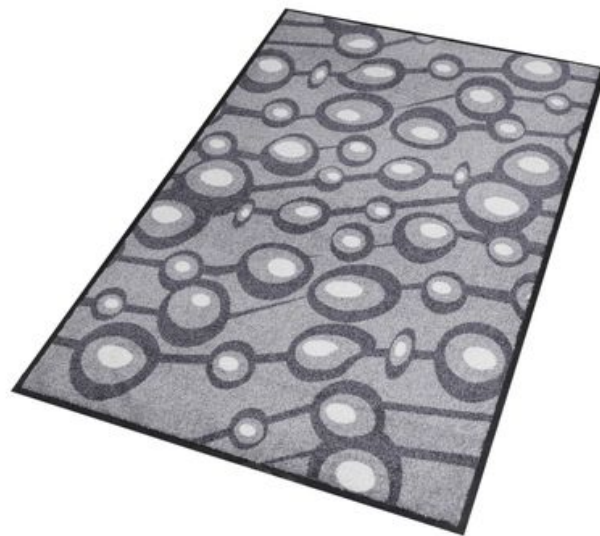

- Bucles de pelo cortado aterciopelado formados al 100% por hilo rizado 6.6 de poliamida (nylon) resistente al aplastamiento
- 700 gramos de hilos por m²
- Base de caucho de nitrilo con un diseño de tacos que minimiza el movimiento en todas las superficies y mantiene la alfombra elevada en suelos duros, permitiendo el secado de la parte inferior

Uso recomendado

- Interior/Exterior
- Para colocación en entradas de hoteles, tiendas, centros comerciales, colegios, universidades, restaurantes, supermercados
- Tráfico medio

Colores:

- New Welcome
- Chalk White
- Reverso
- New Welcome gris
- New Welcome azul
- Panther
- Modern 70's gris
- Modern 70's azul
- Modern 70's
- Connect One
- Terrace

Tamaños

- 115cm x 180cm
- 115cm x 240cm
- 60cm x 85cm
- 85cm x 115cm
- 85cm x 150cm

Accesorios:

- 090 Mat Hold™
- 085 Velcro® Carpet Anchor

RETENCIÓN DE AGUA

RESISTENCIA AL APLASTAMIENTO

CLASIFICACIÓN DE CONTROL DE SUCIEDAD