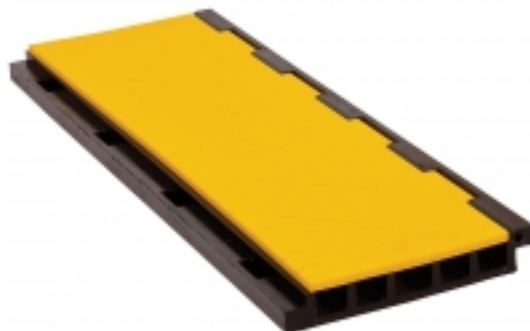

Protetores de Cabo - Centro de 5 canais Yellow Jacket® AMS®

Utilização recomendada

- Interiores/ Exteriores
- Trânsito Intenso

Cores:

- Preto/amarelo

Tamanhos:

- 25cm x 91cm

Acessórios:

- Rampas para Yellow Jacket® AMS® 5 canais