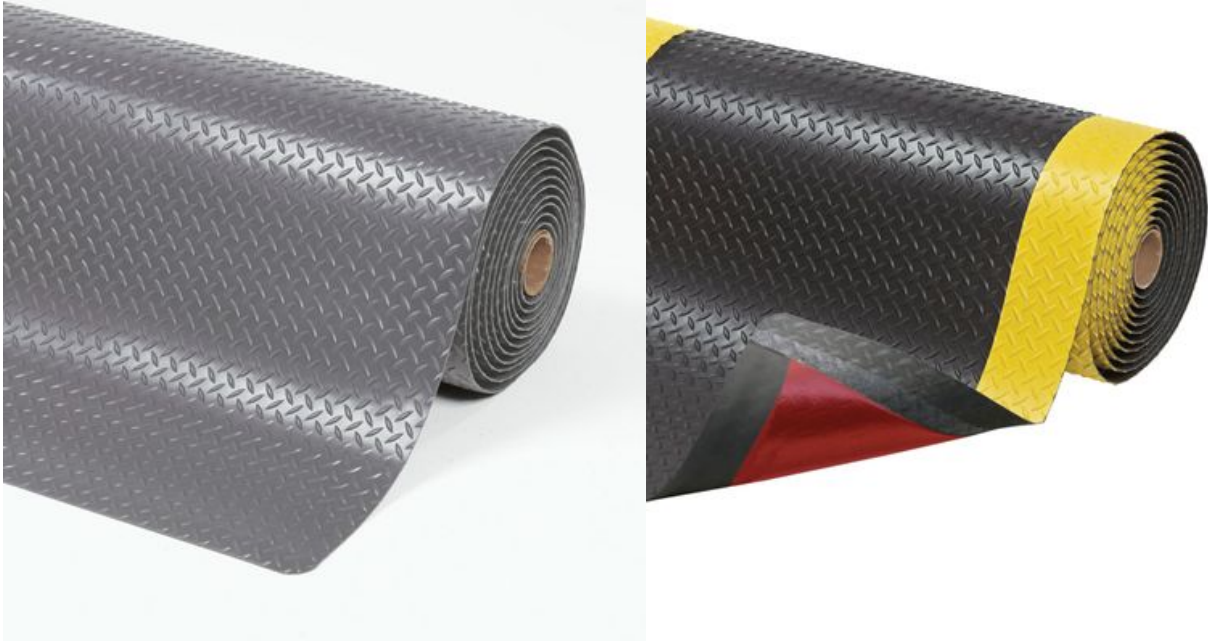

479 Cushion Trax[®]

Tapis antifatigue meilleure vente

479 Cushion Trax®

Tapis ergonomique, antifatigue et de sécurité - Milieux Secs Longueurs Linéaires

Tapis antifatigue "best seller" avec ergonomie accrue grâce à une épaisseur de 14 mm d'une surface PVC laminée sur une base en mousse de vinyle micro cellulaire assurant une durabilité maximum et des propriétés antifatigue exceptionnelles.

- Équipé de RedStop™, couche antidérapante pour garder le tapis en place
- Disponible avec des bordures jaunes pour être conforme avec OSHA code 1910-144
- Bordures biseautées sur les 4 bords pour éviter les risques de trébuchement
- Surface en tôle de diamant procurant une adhérence parfaite tout en permettant les rotations en pivot
- Technologie Uni-Fusion™, spécialement développée pour fournir des produits résistants aux conditions extrêmes
- Conforme à REACH