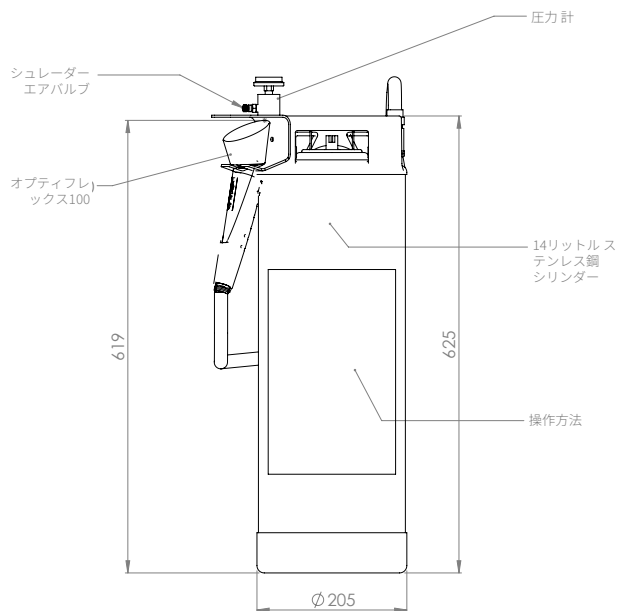

### STD-38G

目や顔、体の直接触れる部分の効果的な除染に。少量の化学物質が流出するおそれがあり、従業員の健康に害を及ぼす可能性がある状況に適しています。非加熱の15リットル/4米ガロンシリンダーは、フレキシブルホースにOptiflexを装着したハンドヘルドタイプで、ロックオン装置によりトリガーが作動し、使いやすくなっています。

## 仕様

<b>構造材料</b>	
ボディ	ステンレス鋼シリンダー
<b>サービス</b>	
容量	15リットル/4米ガロン
流量	毎分6リットル/毎分1.6米ガロン
作動圧力	6.9 BAR G / 100 PSI
破裂圧力	69 BAR G / 1000 PSI
<b>操作</b>	
アイ/フェイスウォッシュ	手動レバー
<b>寸法および重量</b>	
寸法 (幅x奥行x高さ)	267mm (10.5インチ) × 242mm (9.5インチ) × 820mm (32.3インチ)
重量	空: 5kg / 11ポンド 満水時: 20kg / 44ポンド

## ポータブル自己充足型洗眼器、洗顔器、ボディ洗浄器 - 15 L / 4 US gal

STD-38G

アイソメトリック図