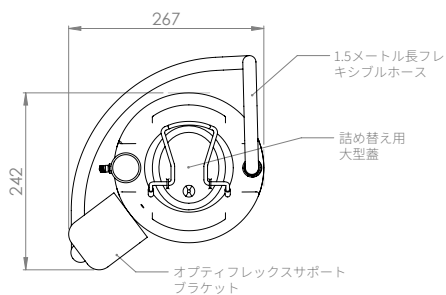

一般配置図

ポータブル自己充足型洗眼器、洗顔器、ボディ洗浄器 - 15 L / 4 US gal

STD-38G

アイソメトリック図