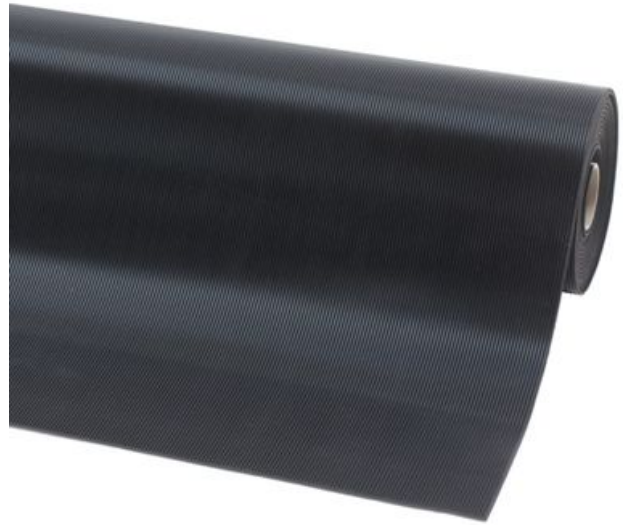

Justrite Safety Group

750RS Rib 'n' Roll™ RS 3 mm fine rib

Revêtement en caoutchouc avec surface à nervures fines

Tapis ergonomique, antifatigue et de sécurité - Feuilles Caoutchouc 750RS Rib 'n' Roll™ RS 3 mm fine rib

Tapis de sol ayant une excellente résistance à l'abrasion et aux agressions industrielles. Utilisés en tant que revêtement de sol, dans des ailes de bâtiments. Egalement appropriés dans des applications industrielles.

- NBR/Caoutchouc SBR compound
- Résistant aux huiles
- Surface : version stries fines

Usage recommandé

- Milieux Secs
- Les rouleaux en PVC et caoutchouc peuvent être utilisés comme revêtement de sol, surface de rayons et près de machine pour toutes sortes d'applications industrielles
- Usage léger

Coloris :

- Noir

Dimensions :

- 100cm x linm
- 100cm x 10m

Tapis ergonomique, antifatigue et de sécurité - Feuilles Caoutchouc Rib 'n' Roll™ RS 3 mm fine rib

Général

Marque	Notrax
Catégorie	Feuilles Caoutchouc
Numéro produit	750RS
Famille de produits	Tapis industriels et commerciaux
Groupe produit	Tapis ergonomique, antifatigue et de sécurité
Nom produit	Rib 'n' Roll™ RS 3 mm fine rib
Usage recommandé	Les rouleaux en PVC et caoutchouc peuvent être utilisés comme revêtement de sol, surface de rayons et près de machine pour toutes sortes d'applications industrielles
Lieu d'expédition	Achterzeedijk 57, Unit 15, Barendrecht 2992SB, The Netherlands
Type	Spécialités Industrielles - « Runners » Feuilles Caoutchouc
Update trigger	20210310-1301
Intensité d'Usage	Usage léger