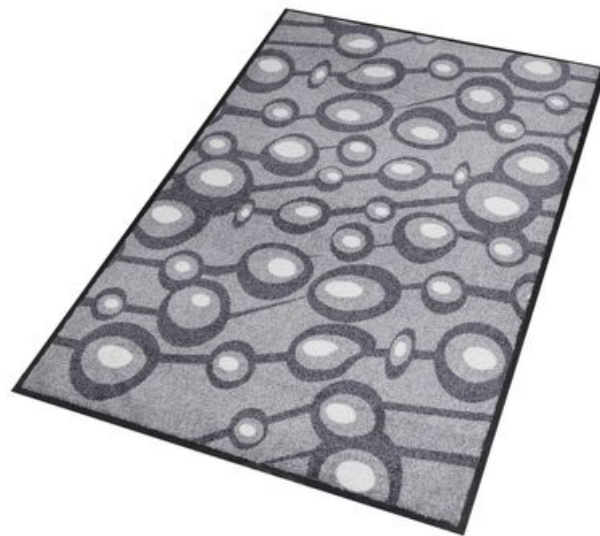

170 Déco Design™ Washable

Tapis décoratifs lavables anti-salissures

Tapis logo - Tapis Décoratifs 170 Déco Design™ Washable

Ces tapis anti-salissures décoratifs sont disponibles avec un large assortiment de design imprimés en vogue, attractifs, attrayants, funky, rétro et fun, complétant tout intérieur et atmosphère.

- Tapis tufté surface composé de 100 % de fibres en polyamide 6.6 high twist
- 700 grammes de fibres par m²
- Semelle en caoutchouc nitrile parsemée de picots pour minimiser les mouvements sur toutes les surfaces et faciliter le séchage en surélevant le tapis

Usage recommandé

- Intérieur/Extérieur
- Utilisation à l'entrée d'hôtels, de magasins, de centres commerciaux, d'écoles, d'universités, de restaurants et de supermarchés
- Trafic modéré

Coloris :

- New Welcome
- Chalk White
- Reverso
- New Welcome Gris
- New Welcome Bleu
- Panther
- Modern 70's Gris
- Modern 70's Bleu
- Modern 70's
- Connect One
- Terrace

Dimensions :

- 115cm x 180cm
- 115cm x 240cm
- 60cm x 85cm
- 85cm x 115cm
- 85cm x 150cm

Accessoires :

- 090 Mat Hold™
- 085 Velcro® Carpet Anchor

RÉTENTION DEAU

RÉSISTANCE À LÉCRASEMENT

PROPRIÉTÉ ANTI-SALISSURE