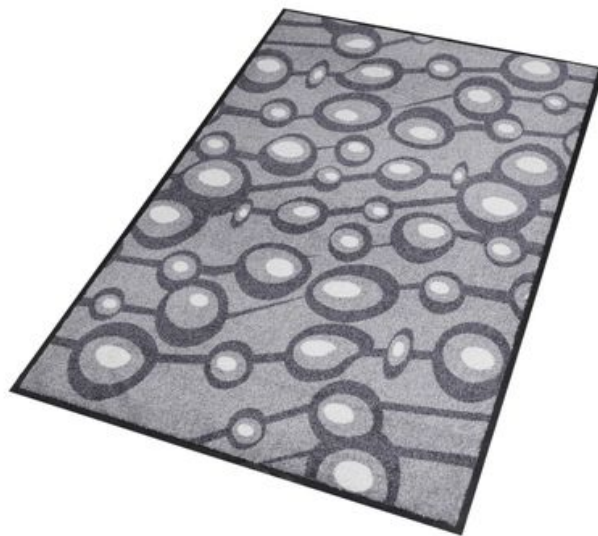

- Getufte mat met gesneden pool vervaardigd van 100% polyamide 6,0 hoge garens
- 700 gram garens per m²
- De nitrilrubber backing voorkomt verschuiving van de mat en houdt deze iets van de vloer zodat deze onder de mat kan drogen

Aanbevolen gebruik

- Binnen/Buiten
- Te gebruiken in entrees van o.a. hotels, winkels, warenhuizen, scholen, universiteiten, restaurants en supermarkten.
- Middelzwaar loopverkeer

Kleuren:

- New Welcome
- Chalk White
- Reverso
- New Welcome grijs
- New Welcome blauw
- Panther
- Modern 70'S grijs
- Modern 70'S blauw
- Modern 70's
- Connect One
- Terrace

Afmetingen:

- 115cm x 180cm
- 115cm x 240cm
- 60cm x 85cm
- 85cm x 115cm
- 85cm x 150cm

Accessoires:

- 090 Mat Hold™
- 085 Velcro® Carpet Anchor

VOCHTOPNAME

BREUKBELASTING

KWALIFICATIE SCHOONLOOP

Logomatten - Decoratieve matten