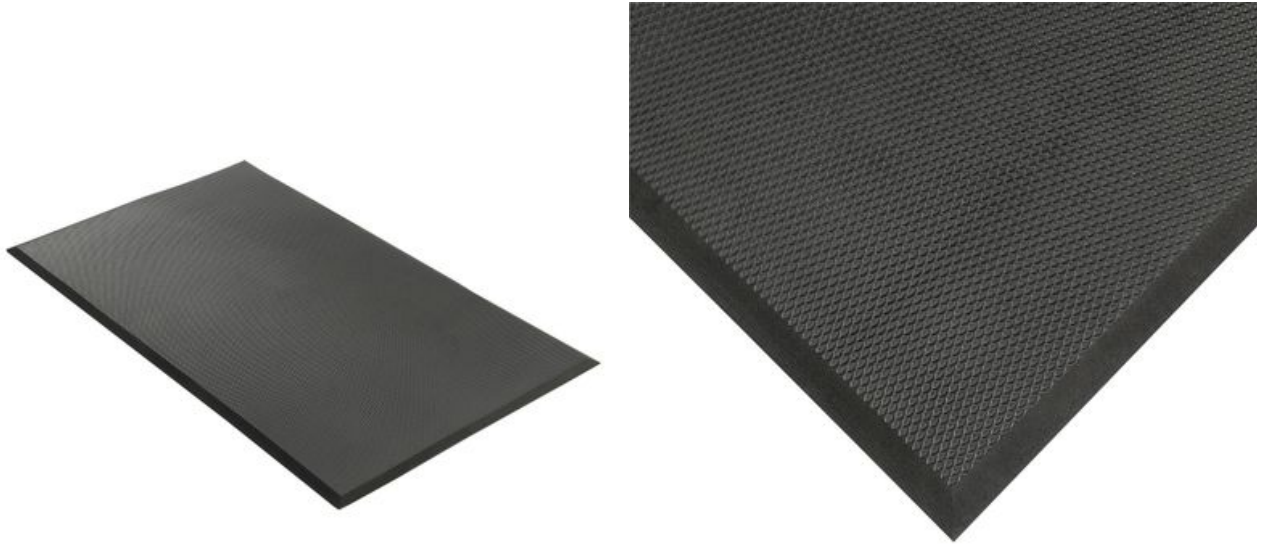

# 425 Posture Mat Classic<sup>™</sup>

Alfombra anti-fatiga para trabajadores que permanecen de pie en posiciones estaticas

### Alfombras ergonómicas, anti-desgaste y de seguridad - Alfombras independientes para zonas secas

Alfombra anti-fatiga excepcionalmente blanda y confortable para trabajadores que permanecen de pie principalmente en posiciones estáticas con movimientos laterales limitados. Ideal para mesas de trabajo elevables y zonas de trabajo individuales.

- La recuperación de la espuma supone un efecto rebote energizante
- Fabricada con una resistente espuma de células cerradas que es reconocida por su confort
- Sus cuatro lados tienen bordes biselados para minimizar el riesgo de tropezar

- Zonas Húmedas/Secas y Aceitosas
- Ideal para puestos de trabajo estáticos, escritorios elevables, zonas de empaquetado, oficinas, zonas de recepción, mostradores, líneas de caja
- Cargas medias

Uso recomendado