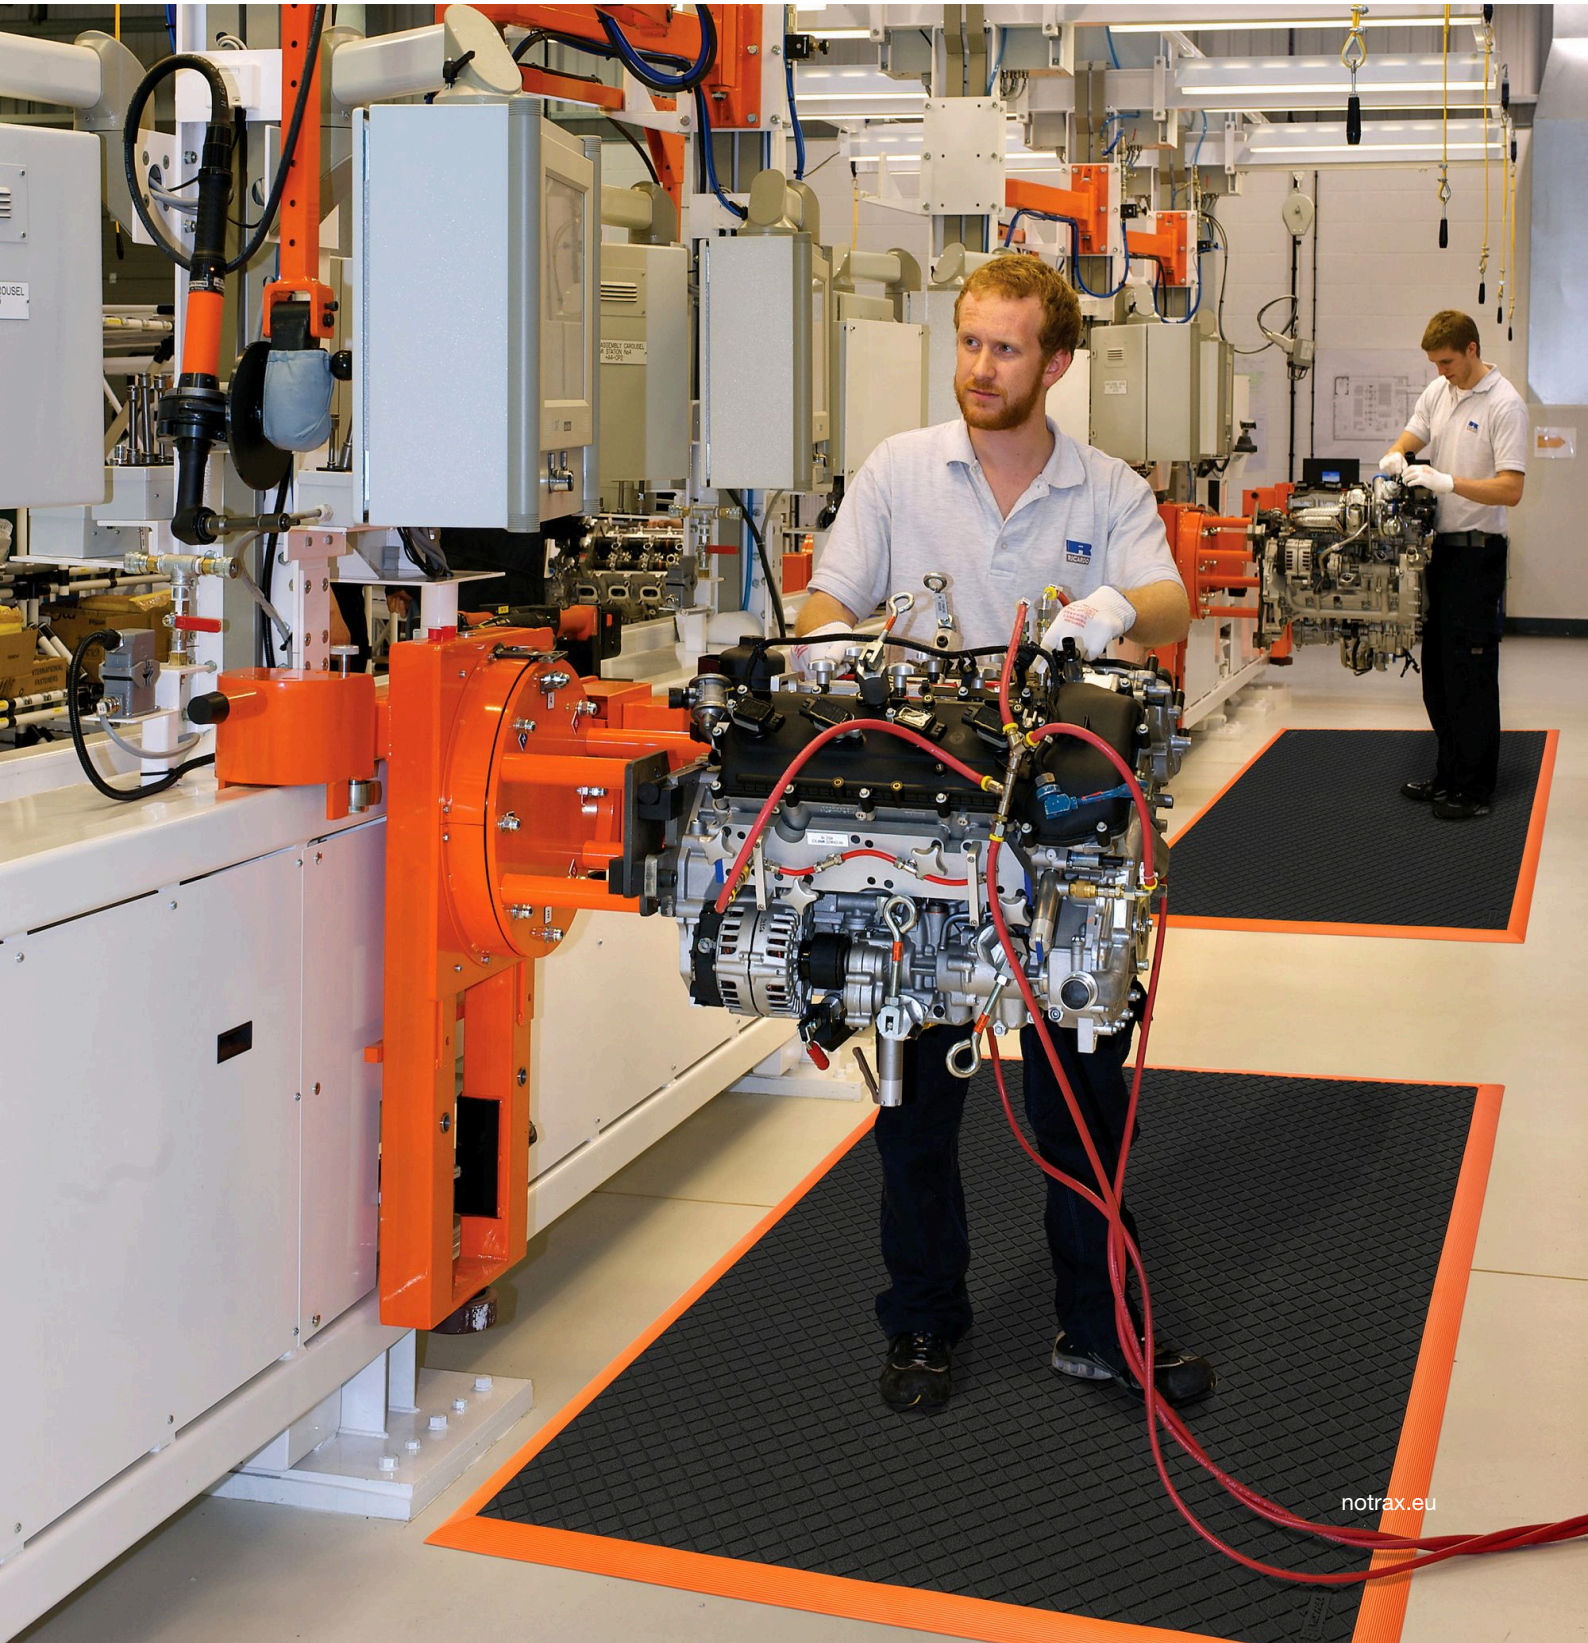

649 Safety Stance Solid™

Tapis antifatigue de haute qualité

649 Safety Stance Solid™

Tapis ergonomique, antifatigue et de sécurité - Milieux Secs Tapis Modulaires

Tapis antifatigue de haute qualité pour des milieux industriels très intenses. La surface unique DiamondGrid™ assure un appui sûr tandis que les huiles éclaboussées accidentellement sur le tapis sont évacuées par les rigoles.

- Design fermé assure un nettoyage facile et évite également les petits objets de tomber sous le tapis
- Avantage ergonomique tiré d'une plate-forme de travail de 20 mm d'épaisseur
- Bordures en caoutchouc nitrile orange hautement visible sur 3 côtés pour plus de sécurité
- Composé de caoutchouc 100% nitrile conçu pour résister aux huiles industrielles et aux produits chimiques les plus agressifs