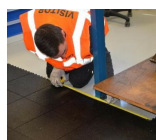

Safety Stance Solid™ Noir

Nr. Art.	Dimension (cm)	Poids (kg)	Epaisseur (mm)
649S3864BL	97 x 163 cm	54.5	20

Safety Stance Solid™ Orange/Noir

Nr. Art.	Dimension (cm)	Poids (kg)	Epaisseur (mm)
649S0000BL	per m2	15	20
649S2640OB	66cm x 102cm	10.4	20
649S3864OB	97cm x 163cm	24.7	20
649S3124OB	97cm x 315cm	43.74	20

Safety Stance Solid™ Noir - Sans Bordures

Nr. Art.	Dimension (cm)	Poids (kg)	Epaisseur (mm)
649S0035BL	90cm x 150cm	20.25	20

Accessories

549K
**Connecteurs
Safety Stance™**

549N
**Safety Stance™
Ramps Nitrile 5
mm**

INS
**Service
d'Installation
Disponible à la
Demande**
L' équipe
d'installation
Notrax® est
désormais disponible
pour installer et
assembler des tapis
aux dimensions
personnalisées.