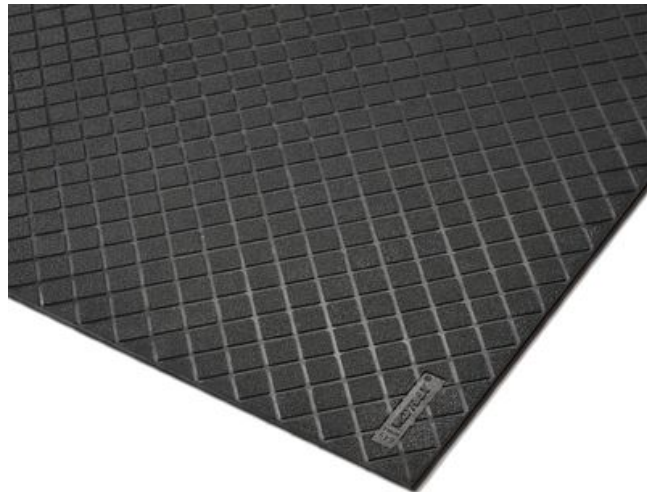

649 Safety Stance Solid™

Tapis antifatigue de haute qualité

649 Safety Stance Solid™

Tapis ergonomique, antifatigue et de sécurité - Milieux Secs Tapis Modulaires

Tapis antifatigue de haute qualité pour des milieux industriels très intenses. La surface unique DiamondGrid™ assure un appui sûr tandis que les huiles éclaboussées accidentellement sur le tapis sont évacuées par les rigoles.

- Design fermé assure un nettoyage facile et évite également les petits objets de tomber sous le tapis
- Avantage ergonomique tiré d'une plate-forme de travail de 20 mm d'épaisseur
- Bordures en caoutchouc nitrile orange hautement visible sur 3 côtés pour plus de sécurité
- Composé de caoutchouc 100% nitrile conçu pour résister aux huiles industrielles et aux produits chimiques les plus agressifs

RÉSISTANCE À LUSURE

PROPRIÉTÉ ANTIDÉRAPANTE

ANTIFATIGUE

GOOD BETTER BEST

Tapis ergonomique, antifatigue et de sécurité - Milieux Secs Tapis Modulables Safety Stance Solid™

Général

| | |
|---------------------|------------------------------------------------------------------------------------------------------------------------------------------------------|
| Marque | Notrax |
| Catégorie | Milieux Secs Tapis Modulables |
| Numéro produit | 649 |
| Famille de produits | Tapis industriels et commerciaux |
| Groupe produit | Tapis ergonomique, antifatigue et de sécurité |
| Nom produit | Safety Stance Solid™ |
| Usage recommandé | Pour installation dans usines de fabrication, lignes d'assemblage, machines CNC, travail de métaux pour postes individuels et plateformes sur mesure |
| Series | Safety Stance™ |
| Lieu d'expédition | Achterzeedijk 57, Unit 15, Barendrecht 2992SB, The Netherlands |
| Type | Milieux Secs - Tapis en Nitrile Pour Usage Intense |
| Update trigger | 20241001 |
| Intensité d'Usage | Usage intensif |